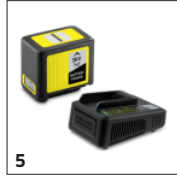

PRIBOR ZA HGE 36-60 BATTERY SET 1.444-251.0

		Številka naročila		
BATERIJE				
Battery Power 36/25	1	2.445-030.0	Izmenljiva akumulatorska baterija Battery Power 36 V/2,5 Ah z inovativno tehnologijo v realnem času, vklj. z LCD-zaslonom za prikaz stanja akumulatorske baterije. Primerna za uporabo v vseh napravah Kärcherjeve akumulatorske platforme Battery Power 36 V.	☒
Battery Power 36/50	2	2.445-031.0	Izmenljiva baterija Battery Power 36 V/5,0 Ah z inovativno tehnologijo Real Time Technology, vklj. z LCD-prikazovalnikom za prikaz stanja baterije. Primerno za vse naprave, ki temeljijo na baterijski platformi Kärcher 36 V.	☐
POLNILNIKI				
Hitri polnilnik Battery Power 36 V	3	2.445-033.0	S hitrim polnilnikom lahko izmenljivo akumulatorsko baterijo 36 V/2,5 Ah napolnite do 80 % v samo 48 minutah. Primerno tudi za vse ostale akumulatorske baterije Kärcherjeve akumulatorske platforme Battery Power 36 V.	☒
ZAČETNI KOMPLET BATERIJ IN POLNILNIKOV				
Začetni komplet Battery Power 36/25	4	2.445-064.0	Začetni komplet Battery Power 36/25 z izmenljivo baterijo 36 V/2,5 Ah Battery Power in 36-V hitrim polnilnikom je primeren za uporabo v napravah s 36-V akumulatorsko platformo Kärcher.	☐
Začetni komplet Battery Power 36/50	5	2.445-065.0	Začetni komplet Battery Power 36/50 z izmenljivo baterijo 36 V/5,0 Ah Battery Power in 36-V hitrim polnilnikom je primeren za uporabo v vseh napravah s 36-V akumulatorsko platformo Kärcher.	☐
BATERIJE				
Battery Power +36/60	6	2.042-022.0	Izredno zmogljiva 36-voltna litij-ionska akumulatorska baterija Battery Power+ s kapaciteto 6,0 Ah za dolg čas delovanja. Z inovativno tehnologijo v realnem času prek LCD-zaslona in nadzorom napetosti.	☐

■ Vključno v dobavo   □ Dodatni pribor   ○ Čistila.