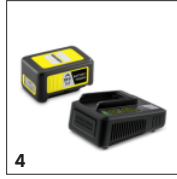

PRIBOR ZA HGE 36-60 BATTERY SET 1.444-251.0

		Številka naročila		
BATERIJE				
Battery Power 36/25	1	2.445-030.0	Izmenljiva akumulatorska baterija Battery Power 36 V/2,5 Ah z inovativno tehnologijo v realnem času, vklj. z LCD-zaslonom za prikaz stanja akumulatorske baterije. Primerna za uporabo v vseh napravah Kärcherjeve akumulatorske platforme Battery Power 36 V.	☒
Battery Power 36/50	2	2.445-031.0	Izmenljiva baterija Battery Power 36 V/5,0 Ah z inovativno tehnologijo Real Time Technology, vklj. z LCD-prikazovalnikom za prikaz stanja baterije. Primerno za vse naprave, ki temeljijo na baterijski platformi Kärcher 36 V.	☐
POLNILNIKI				
Hitri polnilnik Battery Power 36 V	3	2.445-033.0	S hitrim polnilnikom lahko izmenljivo akumulatorsko baterijo 36 V/2,5 Ah napolnite do 80 % v samo 48 minutah. Primerno tudi za vse ostale akumulatorske baterije Kärcherjeve akumulatorske platforme Battery Power 36 V.	☒
ZAČETNI KOMPLET BATERIJ IN POLNILNIKOV				
Začetni komplet Battery Power 36/25	4	2.445-064.0	Začetni komplet Battery Power 36/25 z izmenljivo baterijo 36 V/2,5 Ah Battery Power in 36-V hitrim polnilnikom je primeren za uporabo v napravah s 36-V akumulatorsko platformo Kärcher.	☐
Začetni komplet Battery Power 36/50	5	2.445-065.0	Začetni komplet Battery Power 36/50 z izmenljivo baterijo 36 V/5,0 Ah Battery Power in 36-V hitrim polnilnikom je primeren za uporabo v vseh napravah s 36-V akumulatorsko platformo Kärcher.	☐
BATERIJE				
Battery Power +36/60	6	2.042-022.0	Izredno zmogljiva 36-voltna litij-ionska akumulatorska baterija Battery Power+ s kapaciteto 6,0 Ah za dolg čas delovanja. Z inovativno tehnologijo v realnem času prek LCD-zaslona in nadzorom napetosti.	☐

■ Vključno v dobavo   □ Dodatni pribor   ○ Čistila.