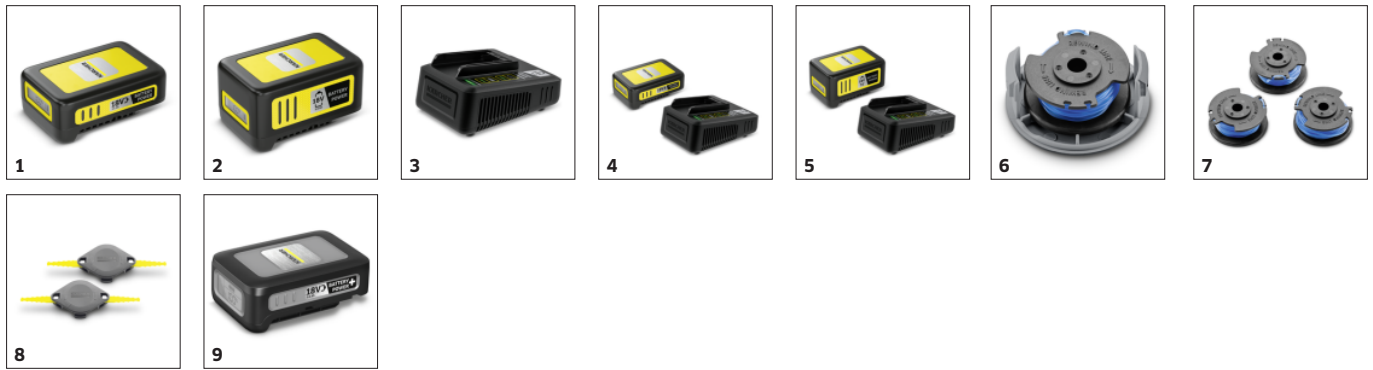

PRIBOR ZA LTR 18-25 BATTERY SET 1.444-301.0

		Številka naročila		
BATERIJE				
Battery Power 18/25	1	2.445-034.0	Izmenljiva akumulatorska baterija Battery Power 18 V/2,5 Ah z inovativno tehnologijo v realnem času, vklj. z LCD-zaslonom za prikaz stanja akumulatorske baterije. Primerna za uporabo v vseh napravah Kärcherjeve akumulatorske platforme Battery Power 18 V.	☒
Battery Power 18/50	2	2.445-035.0	Izmenljiva akumulatorska baterija Battery Power 18 V/5,0 Ah z inovativno tehnologijo v realnem času, vklj. z LCD-zaslonom za prikaz stanja akumulatorske baterije. Primerna za uporabo v vseh napravah Kärcherjeve akumulatorske platforme Battery Power 18 V.	☐
POLNILNIKI				
Hitri polnilnik Battery Power 18 V	3	2.445-032.0	Hitri polnilnik napolni Kärcherjevo izmenljivo akumulatorsko baterijo 18 V/2,5 Ah Battery Power do 80 % v samo 44 minutah in se lahko uporablja za vse akumulatorske baterije Kärcherjeve akumulatorske platforme Battery Power 18 V.	☐
ZAČETNI KOMPLET BATERIJ IN POLNILNIKOV				
Začetni komplet Battery Power 18/25	4	2.445-062.0	Začetni komplet Battery Power 18/25 z izmenljivo baterijo 18 V/2,5 Ah Battery Power s tehnologijo Real Time Technology in 18-V hitrim polnilnikom je primeren za uporabo v napravah z 18-V aku. platformo Kärcher.	☐
Začetni komplet Battery Power 18/50	5	2.445-063.0	Začetni komplet Battery Power 18/50, ki vsebuje izmenljivo baterijo 18 V/5,0 Ah Battery Power in 18-V hitri polnilnik, je primeren za uporabo v vseh napravah, ki temeljijo na 18-voltni akumulatorski platformi Kärcher.	☐
ŠKARJE ZA TRAVO				
Motek z nitjo LTR 18 Battery	6	2.444-014.0	Motek z nitjo s priročnim pokrovčkom in vrtljivo rezalno nitjo zagotavlja dobre rezultate na težko dostopnih mestih. Primeren je za vse Kärcherjeve kosilnice z nitjo Battery Power 18 V.	☒
Komplet 3 glav z nitjo LTR 18 Battery	7	2.444-016.0	Glava (ki je priložena v treh embalažah) z zavito nitjo zagotavlja čiste rezultate rezanja na težko dostopnih mestih. Primerna je za vse 18 V Kärcher akumulatorske kosilnice.	☐
Rezilo trave LTR Battery dvojni paket	8	2.444-022.0	Ali na vašem vrtu divja nenadzorovana rast trave na težko dostopnih mestih? Ne po uporabi kosilnice z dvojnimi rezilom, ki je združljiv z vsemi 18 V in 36 V baterijskimi kosilnicami Kärcher.	☐
BATERIJE				
Battery Power+ 18/30	9	2.445-042.0	Tehnologija v realnem času prek LCD-zaslona: zelo zmogljiva 18-voltna litij-ionska akumulatorska baterija Battery Power+. Dolg čas delovanja s kapaciteto 3,0 Ah. Z nadzorom napetosti in zaščito IPX5.	☐

■ Vključno v dobavo □ Dodatni pribor ○ Čistila.