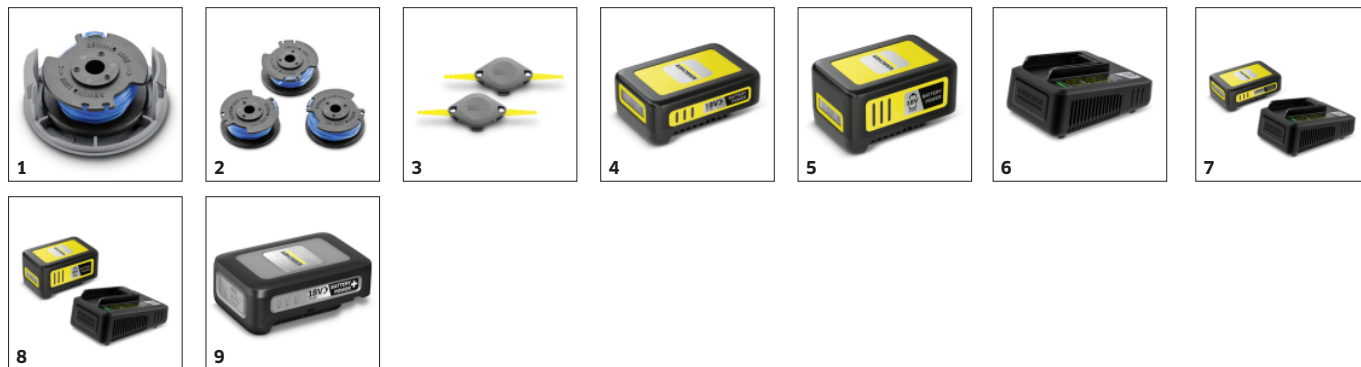

Košnja ob robovih

- Vrtljiva rezalna glava za čist rob zelenice vzdolž teras in poti.

Kotno nastavljiva rezalna glava

- Ergonomska košnja tudi pod nizkimi ovirami, kot so vrtni klopi.

PRIBOR ZA LTR 18-30 BATTERY 1.444-310.0