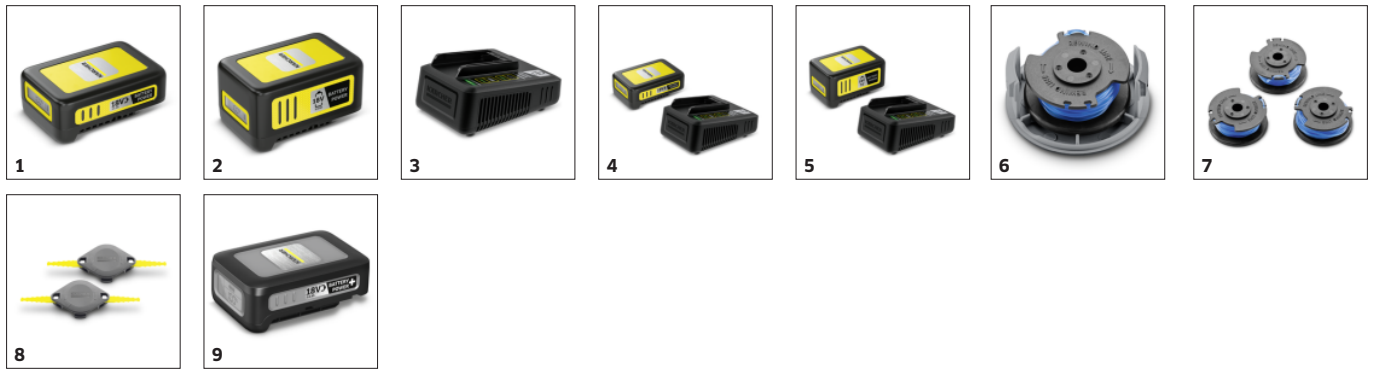

■ vključno v dobavo

* rob zelenice

Učinkovit sistem rezanja

- Rezalna nit preprosto doseže vogale in ozka mesta na vrtu.
- Vrtljiva nit zagotavlja natančen rez in povzroča zelo malo hrupa.

Košnja ob robovih

- Vrtljiva rezalna glava za čist rob zelenice vzdolž teras in poti.

Kotno nastavljiva rezalna glava

- Ergonomska košnja tudi pod niskimi ovirami, kot so vrtni klopi.

PRIBOR ZA LTR 18-30 BATTERY SET 1.444-311.0