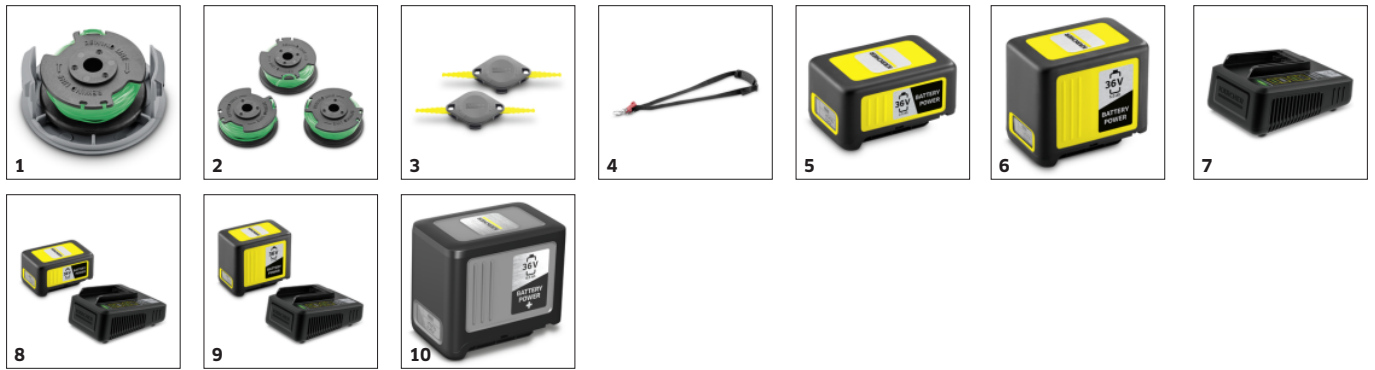

PRIBOR ZA LTR 36-33 BATTERY 1.444-350.0

		Številka naročila		
ŠKARJE ZA TRAVO				
Glava z nitjo LTR 36 Battery	1	2.444-015.0	Zaradi navite niti in samodejnega dovajanja niti je glava z nitjo za akumulatorsko kosilnico z nitjo 36 V Kärcher Battery Power popoln delovni pripomoček za težko dostopna mesta.	☒
Glava z nitjo LTR 36 Battery, tri v kompletu	2	2.444-017.0	Komplet treh glav z nitjo zagotavlja čisto košnjo na težko dostopnih mestih in je primeren za kosilnice z nitjo 36 V Kärcher Battery Power.	☐
Rezilno travo LTR Battery dvojni paket	3	2.444-022.0	Ali na vašem vrtu divja nenadzorovana rast trave na težko dostopnih mestih? Ne po uporabi kosilnice z dvojnimi rezilom, ki je združljiv z vsemi 18 V in 36 V baterijskimi kosilnicami Kärcher.	☐
DODATKI ZA VRTNO ORODJE SPLOŠNO				
Ramenski pas	4	2.445-242.0	Udobno in brez obremenitev za uporabnika: ergonomski ramenski pas za dolgotrajno neutrudljivo delo. Tovrstni pas je združljiv s številnimi akumulatorskimi vrtnimi napravami Kärcher.	☒
BATERIJE				
Battery Power 36/25	5	2.445-030.0	Izmenljiva akumulatorska baterija Battery Power 36 V/2,5 Ah z inovativno tehnologijo v realnem času, vklj. z LCD-zaslonom za prikaz stanja akumulatorske baterije. Primerna za uporabo v vseh napravah Kärcherjeve akumulatorske platforme Battery Power 36 V.	☐
Battery Power 36/50	6	2.445-031.0	Izmenljiva baterija Battery Power 36 V/5,0 Ah z inovativno tehnologijo Real Time Technology, vklj. z LCD-prikazovalnikom za prikaz stanja baterije. Primerno za vse naprave, ki temeljijo na baterijski platformi Kärcher 36 V.	☐
POLNILNIKI				
Hitri polnilnik Battery Power 36 V	7	2.445-033.0	S hitrim polnilnikom lahko izmenljivo akumulatorsko baterijo 36 V/2,5 Ah napolnite do 80 % v samo 48 minutah. Primerno tudi za vse ostale akumulatorske baterije Kärcherjeve akumulatorske platforme Battery Power 36 V.	☐
ZAČETNI KOMPLET BATERIJ IN POLNILNIKOV				
Začetni komplet Battery Power 36/25	8	2.445-064.0	Začetni komplet Battery Power 36/25 z izmenljivo baterijo 36 V/2,5 Ah Battery Power in 36-V hitrim polnilnikom je primeren za uporabo v napravah s 36-V akumulatorsko platformo Kärcher.	☐
Začetni komplet Battery Power 36/50	9	2.445-065.0	Začetni komplet Battery Power 36/50 z izmenljivo baterijo 36 V/5,0 Ah Battery Power in 36-V hitrim polnilnikom je primeren za uporabo v vseh napravah s 36-V akumulatorsko platformo Kärcher.	☐
BATERIJE				
Battery Power +36/60	10	2.042-022.0	Izredno zmogljiva 36-voltna litij-ionska akumulatorska baterija Battery Power+ s kapaciteto 6,0 Ah za dolg čas delovanja. Z inovativno tehnologijo v realnem času prek LCD-zaslona in nadzorom napetosti.	☐

■ Vključno v dobavo   □ Dodatni pribor   ○ Čistila.