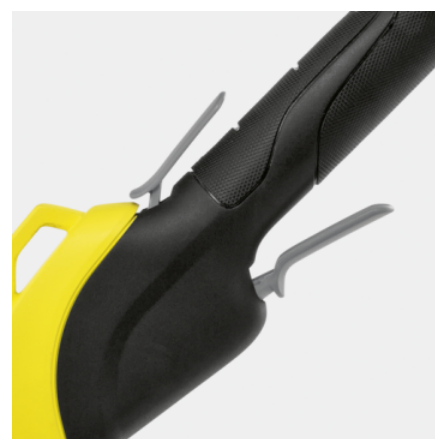

LTR 36-33 BATTERY

Moč, ki ne prizanaša travi in trdovratnemu plevelu: brezstopenjsko nastavljiva akumulatorska kosilnica z nitjo LTR 36-33 Battery.

Številka naročila

1.444-350.0

- Učinkovit sistem rezanja s samodejnim podaljševanjem niti
- Brezstopenjska regulacija hitrosti
- Nastavljiv premer rezalnega kroga

Oprema

Možnost	Baterija in polnilnik nista vključena
Motek z nitjo	■
Zaščitni lok za rastline	■
Dodaten ročaj	■
Ramenski pas	■

■ vključno v dobavo

Paket zmogljivosti

- Močna kosilnica z nitjo brez težav opravi tudi z višjo travo in trdovratnim plevelom.

Učinkovit sistem rezanja

- Rezalna nit preprosto doseže vogale in ozka mesta na vrtu.
- Vrtljiva nit zagotavlja natančen rez in povzroča zelo malo hrupa.

Brezstopenjska regulacija hitrosti

- Regulacija moči glede na potrebe – za vsako področje uporabe.