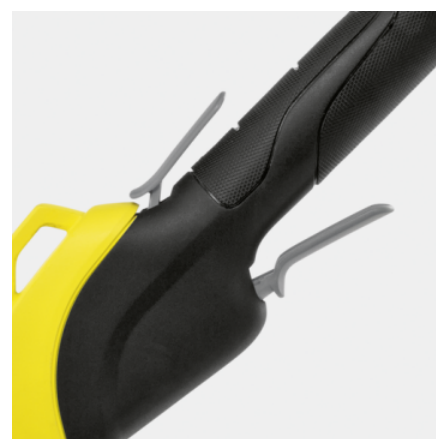

## LTR 36-33 BATTERY SET

Moč, ki ne prizanaša travi in trdovratnemu plevelu: brezstopenjsko nastavljiva akumulatorska kosilnica z nitjo LTR 36-33 Battery v kompletu z akumulatorsko baterijo in hitrim polnilnikom.

### Oprema

Možnost	Baterija in polnilnik sta vključena
Baterija	Akumulator 36 V/2,5 Ah Battery Power (1 kos)
Baterijski polnilnik	Hitri polnilnik 36 V Battery Power (1 kos)
Motek z nitjo	■
Zaščitni lok za rastline	■
Dodatni ročaj	■
Ramenski pas	■

## Učinkovit sistem rezanja

- Rezalna nit preprosto doseže vogale in ozka mesta na vrtu.
- Vrtljiva nit zagotavlja natančen rez in povzroča zelo malo hrupa.