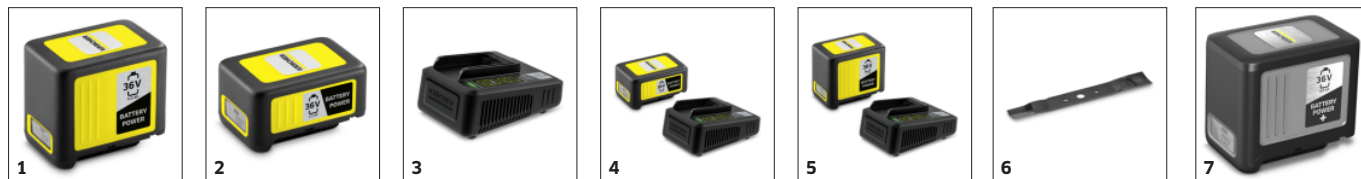

PRIBOR ZA LMO 36-40 BATTERY SET 1.444-450.0

		Številka naročila		
BATERIJE				
Battery Power 36/50	1	2.445-031.0	Izmenljiva baterija Battery Power 36 V/5,0 Ah z inovativno tehnologijo Real Time Technology, vklj. z LCD-prikazovalnikom za prikaz stanja baterije. Primerno za vse naprave, ki temeljijo na baterijski platformi Kärcher 36 V.	■
Battery Power 36/25	2	2.445-030.0	Izmenljiva akumulatorska baterija Battery Power 36 V/2,5 Ah z inovativno tehnologijo v realnem času, vklj. z LCD-zaslonom za prikaz stanja akumulatorske baterije. Primerna za uporabo v vseh napravah Kärcherjeve akumulatorske platforme Battery Power 36 V.	□
POLNILNIKI				
Hitri polnilnik Battery Power 36 V	3	2.445-033.0	S hitrim polnilnikom lahko izmenljivo akumulatorsko baterijo 36 V/2,5 Ah napolnite do 80 % v samo 48 minutah. Primerno tudi za vse ostale akumulatorske baterije Kärcherjeve akumulatorske platforme Battery Power 36 V.	■
ZAČETNI KOMPLET BATERIJ IN POLNILNIKOV				
Začetni komplet Battery Power 36/25	4	2.445-064.0	Začetni komplet Battery Power 36/25 z izmenljivo baterijo 36 V/2,5 Ah Battery Power in 36-V hitrim polnilnikom je primeren za uporabo v napravah s 36-V akumulatorsko platformo Kärcher.	□
Začetni komplet Battery Power 36/50	5	2.445-065.0	Začetni komplet Battery Power 36/50 z izmenljivo baterijo 36 V/5,0 Ah Battery Power in 36-V hitrim polnilnikom je primeren za uporabo v vseh napravah s 36-V akumulatorsko platformo Kärcher.	□
KOSILNICA				
Nož LMO 36-40 Battery	6	2.444-012.0	Brez samo načetih travnih bilk, brez neenakomerno pokošene trave – za to bo poskrbel močan nož za kosilnico iz jekla s širino rezanja 40 cm, namenjen kosilnici LMO 36-40 Battery.	■
BATERIJE				
Battery Power +36/60	7	2.042-022.0	Izredno zmogljiva 36-voltna litij-ionska akumulatorska baterija Battery Power+ s kapaciteto 6,0 Ah za dolg čas delovanja. Z inovativno tehnologijo v realnem času prek LCD-zaslona in nadzorom napetosti.	□

■ Vključno v dobavo □ Dodatni pribor ○ Čistila.