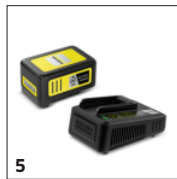

- Mokre liste in umazanijo lahko odstranite z robom za strganje.

PRIBOR ZA LBL 2 BATTERY SET 1.445-110.0

		Številka naročila		
BATERIJE				
Battery Power 18/25	1	2.445-034.0	Izmenljiva akumulatorska baterija Battery Power 18 V/2,5 Ah z inovativno tehnologijo v realnem času, vklj. z LCD-zaslonom za prikaz stanja akumulatorske baterije. Primerna za uporabo v vseh napravah Kärcherjeve akumulatorske platforme Battery Power 18 V.	<input checked="" type="checkbox"/>
Battery Power 18/50	2	2.445-035.0	Izmenljiva akumulatorska baterija Battery Power 18 V/5,0 Ah z inovativno tehnologijo v realnem času, vklj. z LCD-zaslonom za prikaz stanja akumulatorske baterije. Primerna za uporabo v vseh napravah Kärcherjeve akumulatorske platforme Battery Power 18 V.	<input type="checkbox"/>
POLNILNIKI				
Hitri polnilnik Battery Power 18 V	3	2.445-032.0	Hitri polnilnik napolni Kärcherjevo izmenljivo akumulatorsko baterijo 18 V/2,5 Ah Battery Power do 80 % v samo 44 minutah in se lahko uporablja za vse akumulatorske baterije Kärcherjeve akumulatorske platforme Battery Power 18 V.	<input type="checkbox"/>
ZAČETNI KOMPLET BATERIJ IN POLNILNIKOV				
Začetni komplet Battery Power 18/25	4	2.445-062.0	Začetni komplet Battery Power 18/25 z izmenljivo baterijo 18 V/2,5 Ah Battery Power s tehnologijo Real Time Technology in 18-V hitrim polnilnikom je primeren za uporabo v napravah z 18-V aku. platformo Kärcher.	<input type="checkbox"/>
Začetni komplet Battery Power 18/50	5	2.445-063.0	Začetni komplet Battery Power 18/50, ki vsebuje izmenljivo baterijo 18 V/5,0 Ah Battery Power in 18-V hitri polnilnik, je primeren za uporabo v vseh napravah, ki temeljijo na 18-voltni akumulatorski platformi Kärcher.	<input type="checkbox"/>
BATERIJE				
Battery Power+ 18/30	6	2.445-042.0	Tehnologija v realnem času prek LCD-zaslona: zelo zmogljiva 18-voltna litij-ionska akumulatorska baterija Battery Power+. Dolg čas delovanja s kapaciteto 3,0 Ah. Z nadzorom napetosti in zaščito IPX5.	<input type="checkbox"/>