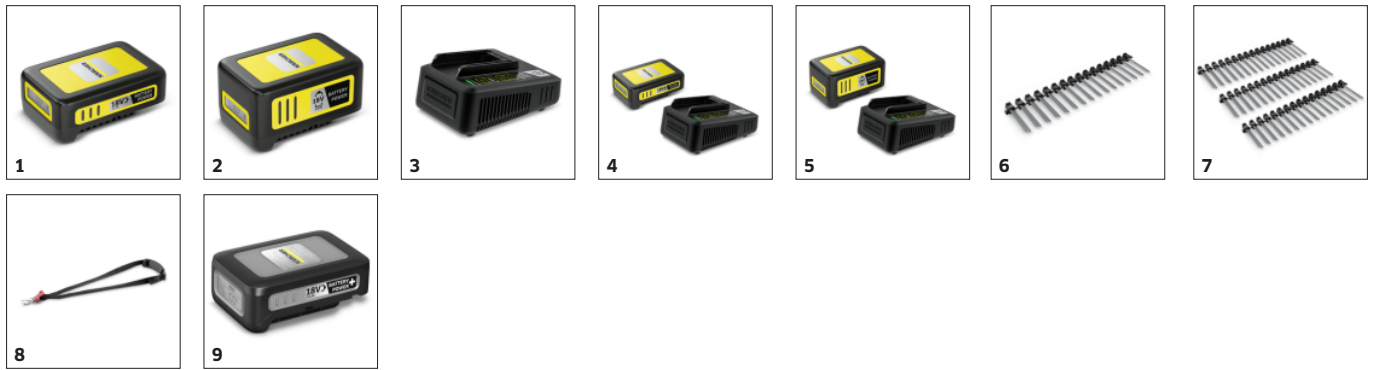

PRIBOR ZA WRE 18-55 BATTERY SET 1.445-245.0

		Številka naročila		
BATERIJE				
Battery Power 18/25	1	2.445-034.0	Izmenljiva akumulatorska baterija Battery Power 18 V/2,5 Ah z inovativno tehnologijo v realnem času, vklj. z LCD-zaslonom za prikaz stanja akumulatorske baterije. Primerna za uporabo v vseh napravah Kärcherjeve akumulatorske platforme Battery Power 18 V.	☒
Battery Power 18/50	2	2.445-035.0	Izmenljiva akumulatorska baterija Battery Power 18 V/5,0 Ah z inovativno tehnologijo v realnem času, vklj. z LCD-zaslonom za prikaz stanja akumulatorske baterije. Primerna za uporabo v vseh napravah Kärcherjeve akumulatorske platforme Battery Power 18 V.	☐
POLNILNIKI				
Hitri polnilnik Battery Power 18 V	3	2.445-032.0	Hitri polnilnik napolni Kärcherjevo izmenljivo akumulatorsko baterijo 18 V/2,5 Ah Battery Power do 80 % v samo 44 minutah in se lahko uporablja za vse akumulatorske baterije Kärcherjeve akumulatorske platforme Battery Power 18 V.	☐
ZAČETNI KOMPLET BATERIJ IN POLNILNIKOV				
Začetni komplet Battery Power 18/25	4	2.445-062.0	Začetni komplet Battery Power 18/25 z izmenljivo baterijo 18 V/2,5 Ah Battery Power s tehnologijo Real Time Technology in 18-V hitrim polnilnikom je primeren za uporabo v napravah z 18-V aku. platformo Kärcher.	☐
Začetni komplet Battery Power 18/50	5	2.445-063.0	Začetni komplet Battery Power 18/50, ki vsebuje izmenljivo baterijo 18 V/5,0 Ah Battery Power in 18-V hitri polnilnik, je primeren za uporabo v vseh napravah, ki temeljijo na 18-voltni akumulatorski platformi Kärcher.	☐
ODSTRANJEVALNIK PLEVELA				
Ščetinasti trak WRE 18-55 Battery	6	2.445-243.0	Nadomestni ščetinasti trak iz najlona za nenaporno odstranjevanje plevla, ki je primeren za ergonomske odstranjevalnike plevla Kärcher WRE 18-55 in WRE 4 Battery.	☒
Trak s ščetinami WRE 18-55 3-er Pack	7	2.445-244.0	Nadomestni trak s ščetinami iz najlona za enostavno odstranjevanje plevla, primeren za ergonomske Kärcherjeve baterijske odstranjevalce plevla WRE 18-55 in WRE 4.	☐
DODATKI ZA VRTNO ORODJE SPLOŠNO				
Ramenski pas	8	2.445-242.0	Udobno in brez obremenitev za uporabnika: ergonomski ramenski pas za dolgotrajno neutrudljivo delo. Tovrstni pas je združljiv s številnimi akumulatorskimi vrtnimi napravami Kärcher.	☐
BATERIJE				
Battery Power+ 18/30	9	2.445-042.0	Tehnologija v realnem času prek LCD-zaslona: zelo zmogljiva 18-voltna litij-ionska akumulatorska baterija Battery Power+. Dolg čas delovanja s kapaciteto 3,0 Ah. Z nadzorom napetosti in zaščito IPX5.	☐

■ Vključno v dobavo □ Dodatni pribor ○ Čistila.