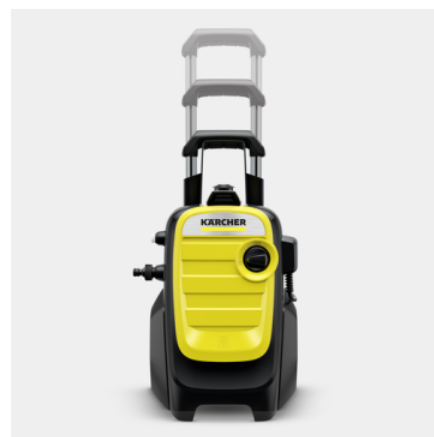

Teleskopski ročaj

- Aluminijast teleskopski ročaj za prevažanje izvlečete in ga pred shranjevanjem znova zložite.