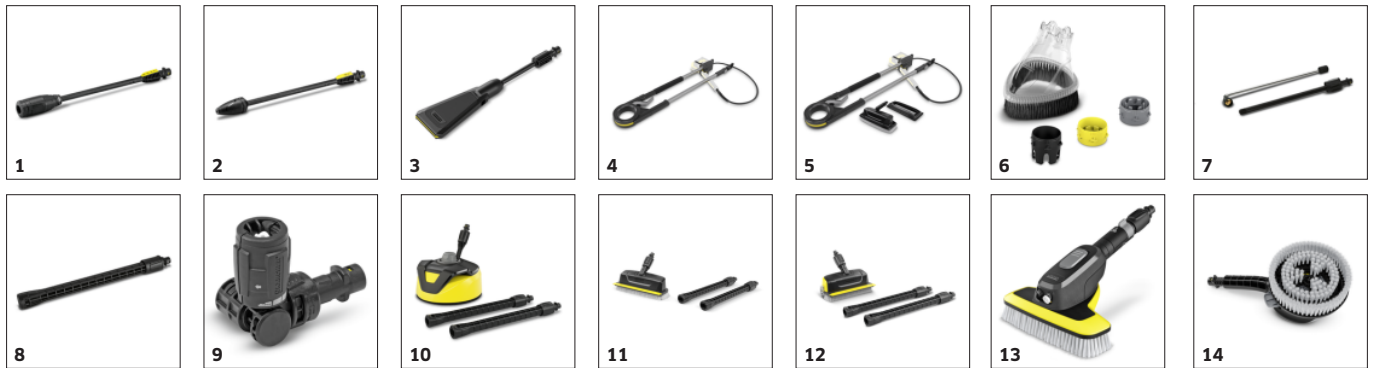

PRIBOR ZA K 3 PREMIUM POWER CONTROL 1.602-750.0

		Številka naročila		
RAZPRŠILNE CEVI				
VP 120 Vario Power Jet za K 2 - K 3	1	2.642-724.0	Razpršilna cev Vario Power je primerna za visokotlačne čistilnike razreda K 2 - K 3. Kontinuirana regulacija od nizkotlačnega curka sredstva za čiščenje do visokotlačnega curka z enostavnim obračanjem na razpršilni cevi.	■
DB 120 razpršilna cev z vrtljivim curkom za K 2 - K 3	2	2.642-727.0	Razpršilna cev z vrtljivim curkom s srednje zmogljivo vrtljivo šobo za visokotlačne čistilnike Kärcher razreda K 2 - K 3. Za trdovratno umazanijo kot je recimo z mahom porasla ali preperela površina.	■
EcoBooster 120	3	2.644-551.0	Idealen za občutljive površine - ecoBooster zagotavlja 50 % večjo učinkovitost čiščenja kot Kärcherjev standardni ravni curek, prihrani vodo, energijo in čas.	□
Teleskopska cev TLA 4	4	2.644-190.0	Preprosto čiščenje na (skoraj) vseh mestih: teleskopska cev ima za 180° nastavljiv zglob, da z lahkoto dosežete tudi težko dostopna mesta.	□
Čistilni komplet za fasade in steklene površine	5	2.644-249.0	Komplet vsebuje teleskopsko cev TLA 4 in nastavke za čiščenje fasad in steklenih površin. Za enostavno čiščenje težko dostopnih objektov kot so fasade hiš in zimski vrtovi.	□
Zaščita pred pršenjem	6	2.642-706.0	Transparentna zaščita pred pršenjem za Kärcherjeve visokotlačne čistilce razreda K 2 do K 7, ščiti uporabnika in okolico pred brizganjem vode. Idealno pri čiščenju kotov in robov.	□
Kotna razpršilna cev	7	2.638-817.0	Kotna razpršilna cev je posebno dolga (ca. 1 m), zavita razpršilna cev za udobno čiščenje težko dostopnih mest, kot so npr. strešni žlebovi ali podvozja vozil.	□
Enostopenjski podaljšek razpršilne cevi	8	2.643-240.0	Podaljšek cevi omogoča podaljševanje dosega za 0,4 m. Za bolj učinkovito čiščenje težko dostopnih mest. Primeren za vse Kärcherjeve dodatke.	□
VP 180 S vario power razpršilna cev kratka 360° za K 2 - K 7	9	2.643-254.0	VP 180 S: kratka Vario Power Jet Short 360° z brezstopenjsko regulacijo tlaka in nastavljivim 360° zglobom je idealna rešitev za čiščenje težko dostopnih mest območij.	□
ČISTILNIKI POVRŠIN				
Talna šoba T-Racer T 5	10	2.644-084.0	Temeljito in brez škropljenja očisti velike površine: talna šoba T 5 T-Racer. Zahvaljujoč prilagodljivemu odmiku šobe jo je mogoče uporabljati tako na trdih kot tudi občutljivih površinah.	□
Talna šoba in zmogljiva krtača PS 30	11	2.644-123.0	Zmogljiva krtača PS 30 s tremi vgrajenimi visokotlačnimi šobami učinkovito in hitro odstrani najrazličnejšo trdovratno umazanijo. Idealna za stopnice in robove. Z vgrajenim brisalcom za odstranjevanje umazane vode.	□
PS 30 Plus zmogljiva krtača za čiščenje	12	2.644-212.0	Zmogljiva krtača PS 30 Plus odstranjuje trdovratno umazanijo s tremi visokotlačnimi šobami. Z vrtljivo stransko šobo je mogoče brez napora očistiti vse vogale in robove.	□
KRTAČE				
Krtača za pranje WB 7 Plus 3 v 1	13	2.644-374.0	Posebej vsestranska zahvaljujoč pametni kombinaciji: krtača za pranje WB 7 Plus 3 v 1 združuje šobo za peno, visokotlačno plosko pršilno šobo in mehko krtačo v enem izdelku.	□
Rotacijska krtača za pranje WB 130	14	2.644-286.0	Vedno v gibanju: rotacijska krtača za pranje z zamenljivim nastavkom za čiščenje vseh gladkih površin, kot so lak, steklo ali plastika. Priključek lahko hitro zamenjate s pomočjo vgrajenega vzvoda za sprostitvev.	□