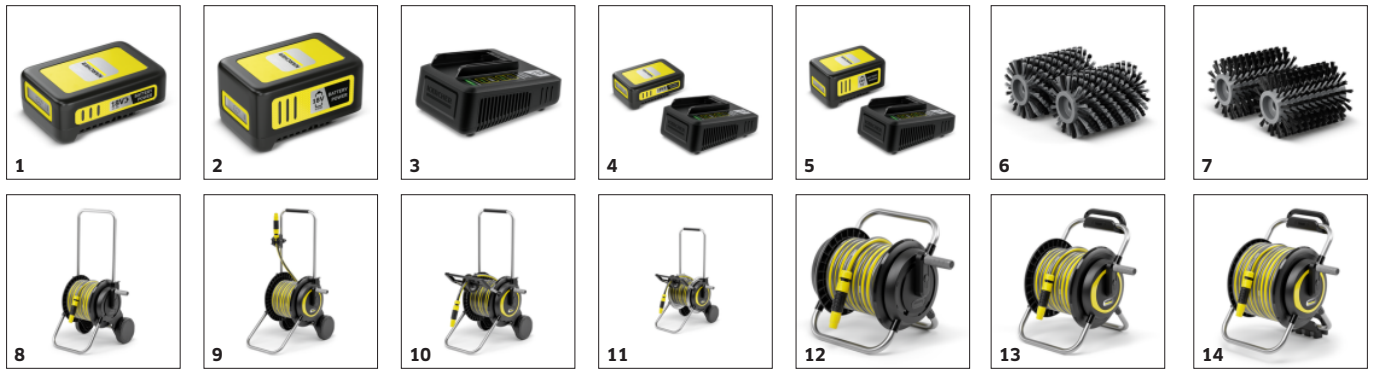

Ergonomski ventil za regulacijo vode

- Količino vode je mogoče prilagoditi ravni umazanije.

PRIBOR ZA PCL 3-18 BATTERY SET 1.644-011.0

		Številka naročila		
BATERIJE				
Battery Power 18/25	1	2.445-034.0	Izmenljiva akumulatorska baterija Battery Power 18 V/2,5 Ah z inovativno tehnologijo v realnem času, vklj. z LCD-zaslonom za prikaz stanja akumulatorske baterije. Primerna za uporabo v vseh napravah Kärcherjeve akumulatorske platforme Battery Power 18 V.	■
Battery Power 18/50	2	2.445-035.0	Izmenljiva akumulatorska baterija Battery Power 18 V/5,0 Ah z inovativno tehnologijo v realnem času, vklj. z LCD-zaslonom za prikaz stanja akumulatorske baterije. Primerna za uporabo v vseh napravah Kärcherjeve akumulatorske platforme Battery Power 18 V.	□
POLNILNIKI				
Hitri polnilnik Battery Power 18 V	3	2.445-032.0	Hitri polnilnik napolni Kärcherjevo izmenljivo akumulatorsko baterijo 18 V/2,5 Ah Battery Power do 80 % v samo 44 minutah in se lahko uporablja za vse akumulatorske baterije Kärcherjeve akumulatorske platforme Battery Power 18 V.	■
ZAČETNI KOMPLET BATERIJ IN POLNILNIKOV				
Začetni komplet Battery Power 18/25	4	2.445-062.0	Začetni komplet Battery Power 18/25 z izmenljivo baterijo 18 V/2,5 Ah Battery Power s tehnologijo Real Time Technology in 18-V hitrim polnilnikom je primeren za uporabo v napravah z 18-V aku. platformo Kärcher.	□
Začetni komplet Battery Power 18/50	5	2.445-063.0	Začetni komplet Battery Power 18/50, ki vsebuje izmenljivo baterijo 18 V/5,0 Ah Battery Power in 18-V hitri polnilnik, je primeren za uporabo v vseh napravah, ki temeljijo na 18-voltni akumulatorski platformi Kärcher.	□
ČISTILNIK ZA TERASE				
Krtačni valj za lesene površine PCL 3-18	6	2.644-339.0	Optimalno opremljen za čiščenje lesenih površin in WPC talnih oblog: z 2-delnim kompletom krtačnih valjev za čistilnik teras PCL 3-18 boste učinkovito in temeljito odstranili vso umazanijo.	■
Krtačni valj za kamnite površine PCL 3-18	7	2.644-340.0	Komplet 2 krtačnih valjev za hitro čiščenje gladkih kamnith ploščic s čistilnikom za terase PCL 3-18.	□
SHRANJEVANJE CEVI IN VOZIČEK ZA CEVI				
HT 2.20 Set	8	2.645-362.0	Kompakten in premičen voziček za cev z izjemno širokim podnožjem za največjo stabilnost, 20 m Kärcherjeve cevi, dodatki za zalivanje in šobo ter ročajem, nastavljivim po višini.	□
HT 3.20 Set	9	2.645-364.0	Voziček za cev z držalom za šobe navdušuje s svojim zelo širokim podnožjem za maksimalno stabilnost, po višini nastavljivim ročajem, 20 m vrtno cevjo in dodatki za zalivanje.	□
HT 4.20 Set	10	2.645-366.0	Komplet mobilnega vozička za cev navduši z zelo širokim podnožjem, natančnim vodilom cevi in po višini nastavljivim ročajem vključno z 20 m cevjo in dodatki.	□
HT 5.20 M Set	11	2.645-368.0	Voziček za cev dosega točke s svojim robustnim kovinskim kolutom, širokim podstavkom za visoko stabilnost in 20 m cevjo. Pripravljen za takojšnjo uporabo s priloženimi dodatki za zalivanje.	□
HR 2.10 Set	12	2.645-370.0	Popoln komplet za priročno zalivanje in prostorsko shranjevanje cevi. Pripravljen za takojšnjo uporabo z 10 m vrtno cevjo Kärcher, priključki, adapterjem za pipo in šobo.	□
HR 3.20 Set	13	2.645-372.0	En kolut za cev - dve funkciji: komplet HR 3.20 z 20 m cevjo in dodatki se uporablja tako za shranjevanje cevi na steni kot za mobilno uporabo na vrtu.	□
HR 4.30 Set	14	2.645-374.0	Za shranjevanje cevi na steni in kot mobilni kolut za cev: set HR 4.30 s 30 m cevjo, dodatki in držalom za šobe ponuja obe možnosti za prilagodljivo zalivanje.	□