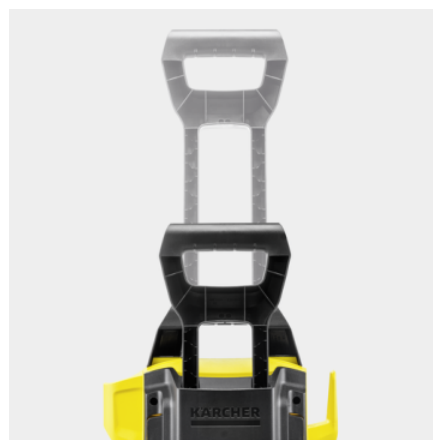

## Pištola Power Control s Quick Connect in visokotlačnimi cevmi

- Optimalna nastavitev za vsako površino. Tri nastavitve tlaka in ena nastavitve za čistilo.
- Popoln nadzor: prikazovalnik prikazuje izbrane nastavitve.
- Quick Connect za preprosto namestitve visokotlačne cevi in dodatkov-