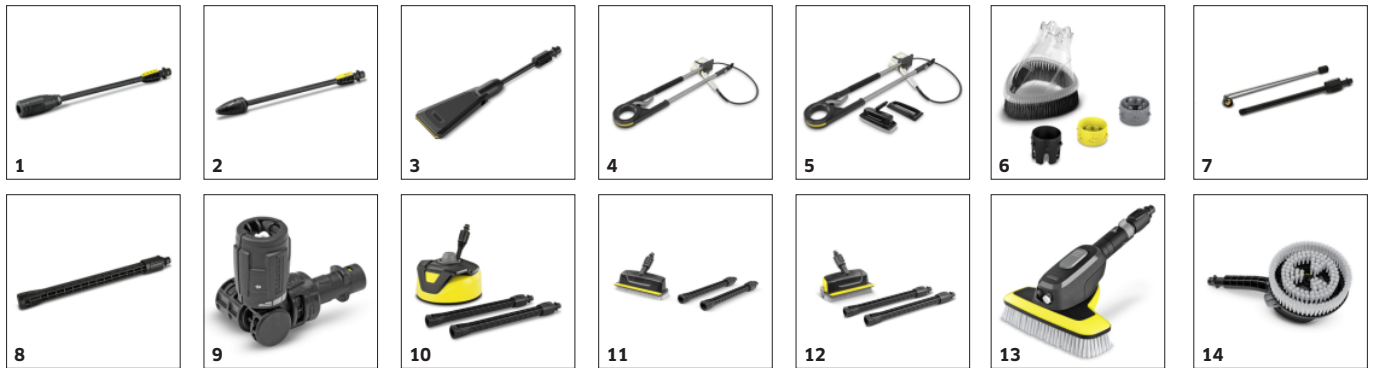

PRIBOR ZA K 3 POWER CONTROL 1.676-100.0

		Številka naročila		
RAZPRŠILNE CEVI				
VP 120 Vario Power Jet za K 2 - K 3	1	2.642-724.0	Razpršilna cev Vario Power je primerna za visokotlačne čistilnike razreda K 2 - K 3. Kontinuirana regulacija od nizkotlačnega curka sredstva za čiščenje do visokotlačnega curka z enostavnim obračanjem na razpršilni cevi.	■
DB 120 razpršilna cev z vrtljivim curkom za K 2 - K 3	2	2.642-727.0	Razpršilna cev z vrtljivim curkom s srednje zmogljivo vrtljivo šobo za visokotlačne čistilnike Kärcher razreda K 2 - K 3. Za trdovratno umazanijo kot je recimo z mahom porasla ali preperela površina.	■
EcoBooster 120	3	2.644-551.0	Idealen za občutljive površine - ecoBooster zagotavlja 50 % večjo učinkovitost čiščenja kot Kärcherjev standardni ravni curek, prihrani vodo, energijo in čas.	□
Teleskopska cev TLA 4	4	2.644-190.0	Preprosto čiščenje na (skoraj) vseh mestih: teleskopska cev ima za 180° nastavljen zglob, da z lahkoto dosežete tudi težko dostopna mesta.	□
Čistilni komplet za fasade in steklene površine	5	2.644-249.0	Komplet vsebuje teleskopsko cev TLA 4 in nastavke za čiščenje fasad in steklenih površin. Za enostavno čiščenje težko dostopnih objektov kot so fasade hiš in zimski vrtovi.	□
Zaščita pred pršenjem	6	2.642-706.0	Transparentna zaščita pred pršenjem za Kärcherjeve visokotlačne čistilce razreda K 2 do K 7, ščiti uporabnika in okolico pred brizganjem vode. Idealno pri čiščenju kotov in robov.	□
Kotna razpršilna cev	7	2.638-817.0	Kotna razpršilna cev je posebno dolga (ca. 1 m), zavita razpršilna cev za udobno čiščenje težko dostopnih mest, kot so npr. strešni žlebovi ali podvozja vozil.	□
Enostopenjski podaljšek razpršilne cevi	8	2.643-240.0	Podaljšek cevi omogoča podaljševanje dosega za 0,4 m. Za bolj učinkovito čiščenje težko dostopnih mest. Primeren za vse Kärcherjeve dodatke.	□
VP 180 S vario power razpršilna cev kratka 360° za K 2 - K 7	9	2.643-254.0	VP 180 S: kratka Vario Power Jet Short 360° z brezstopenjsko regulacijo tlaka in nastavljivim 360° zglobom je idealna rešitev za čiščenje težko dostopnih mest območij.	□
ČISTILNIKI POVRŠIN				
Talna šoba T-Racer T 5	10	2.644-084.0	Temeljito in brez škropljenja očisti velike površine: talna šoba T 5 T-Racer. Zahvaljujoč prilagodljivemu odmiku šobe jo je mogoče uporabljati tako na trdih kot tudi občutljivih površinah.	□
Talna šoba in zmogljiva krtača PS 30	11	2.644-123.0	Zmogljiva krtača PS 30 s tremi vgrajenimi visokotlačnimi šobami učinkovito in hitro odstrani najrazličnejšo trdovratno umazanijo. Idealna za stopnice in robove. Z vgrajenim brisalcom za odstranjevanje umazane vode.	□
PS 30 Plus zmogljiva krtača za čiščenje	12	2.644-212.0	Zmogljiva krtača PS 30 Plus odstranjuje trdovratno umazanijo s tremi visokotlačnimi šobami. Z vrtljivo stransko šobo je mogoče brez napora očistiti vse vogale in robove.	□
KRTAČE				
Krtača za pranje WB 7 Plus 3 v 1	13	2.644-374.0	Posebej vsestranska zahvaljujoč pametni kombinaciji: krtača za pranje WB 7 Plus 3 v 1 združuje šobo za peno, visokotlačno plosko pršilno šobo in mehko krtačo v enem izdelku.	□
Rotacijska krtača za pranje WB 130	14	2.644-286.0	Vedno v gibanju: rotacijska krtača za pranje z zamenljivim nastavkom za čiščenje vseh gladkih površin, kot so lak, steklo ali plastika. Priključek lahko hitro zamenjate s pomočjo vgrajenega vzvoda za sprostitvev.	□