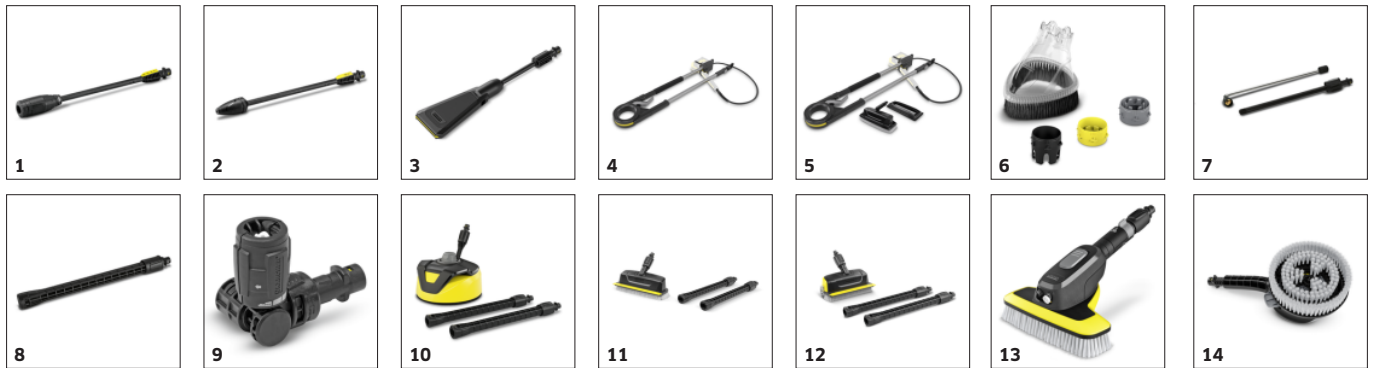

PRIBOR ZA K 3 POWER CONTROL HOME 1.676-103.0

		Številka naročila		
RAZPRŠILNE CEVI				
VP 120 Vario Power Jet za K 2 - K 3	1	2.642-724.0	Razpršilna cev Vario Power je primerna za visokotlačne čistilnike razreda K 2 - K 3. Kontinuirana regulacija od nizkotlačnega curka sredstva za čiščenje do visokotlačnega curka z enostavnim obračanjem na razpršilni cevi.	■
DB 120 razpršilna cev z vrtljivim curkom za K 2 - K 3	2	2.642-727.0	Razpršilna cev z vrtljivim curkom s srednje zmogljivo vrtljivo šobo za visokotlačne čistilnike Kärcher razreda K 2 - K 3. Za trdovratno umazanijo kot je recimo z mahom porasla ali preperela površina.	■
EcoBooster 120	3	2.644-551.0	Idealen za občutljive površine - ecoBooster zagotavlja 50 % večjo učinkovitost čiščenja kot Kärcherjev standardni ravni curek, prihrani vodo, energijo in čas.	□
Teleskopska cev TLA 4	4	2.644-190.0	Preprosto čiščenje na (skoraj) vseh mestih: teleskopska cev ima za 180° nastavljiv zglob, da z lahkoto dosežete tudi težko dostopna mesta.	□
Čistilni komplet za fasade in steklene površine	5	2.644-249.0	Komplet vsebuje teleskopsko cev TLA 4 in nastavke za čiščenje fasad in steklenih površin. Za enostavno čiščenje težko dostopnih objektov kot so fasade hiš in zimski vrtovi.	□
Zaščita pred pršenjem	6	2.642-706.0	Transparentna zaščita pred pršenjem za Kärcherjeve visokotlačne čistilce razreda K 2 do K 7, ščiti uporabnika in okolico pred brizganjem vode. Idealno pri čiščenju kotov in robov.	□
Kotna razpršilna cev	7	2.638-817.0	Kotna razpršilna cev je posebno dolga (ca. 1 m), zavita razpršilna cev za udobno čiščenje težko dostopnih mest, kot so npr. strešni žlebovi ali podvozja vozil.	□
Enostopenjski podaljšek razpršilne cevi	8	2.643-240.0	Podaljšek cevi omogoča podaljševanje dosega za 0,4 m. Za bolj učinkovito čiščenje težko dostopnih mest. Primeren za vse Kärcherjeve dodatke.	□
VP 180 S vario power razpršilna cev kratka 360° za K 2 - K 7	9	2.643-254.0	VP 180 S: kratka Vario Power Jet Short 360° z brezstopenjsko regulacijo tlaka in nastavljivim 360° zglobom je idealna rešitev za čiščenje težko dostopnih mest območij.	□
ČISTILNIKI POVRŠIN				
Talna šoba T-Racer T 5	10	2.644-084.0	Temeljito in brez škropljenja očisti velike površine: talna šoba T 5 T-Racer. Zahvaljujoč prilagodljivemu odmiku šobe jo je mogoče uporabljati tako na trdih kot tudi občutljivih površinah.	□
Talna šoba in zmogljiva krtača PS 30	11	2.644-123.0	Zmogljiva krtača PS 30 s tremi vgrajenimi visokotlačnimi šobami učinkovito in hitro odstrani najrazličnejšo trdovratno umazanijo. Idealna za stopnice in robove. Z vgrajenim brisalcom za odstranjevanje umazane vode.	□
PS 30 Plus zmogljiva krtača za čiščenje	12	2.644-212.0	Zmogljiva krtača PS 30 Plus odstranjuje trdovratno umazanijo s tremi visokotlačnimi šobami. Z vrtljivo stransko šobo je mogoče brez napora očistiti vse vogale in robove.	□
KRTAČE				
Krtača za pranje WB 7 Plus 3 v 1	13	2.644-374.0	Posebej vsestranska zahvaljujoč pametni kombinaciji: krtača za pranje WB 7 Plus 3 v 1 združuje šobo za peno, visokotlačno plosko pršilno šobo in mehko krtačo v enem izdelku.	□
Rotacijska krtača za pranje WB 130	14	2.644-286.0	Vedno v gibanju: rotacijska krtača za pranje z zamenljivim nastavkom za čiščenje vseh gladkih površin, kot so lak, steklo ali plastika. Priključek lahko hitro zamenjate s pomočjo vgrajenega vzvoda za sprostitvev.	□