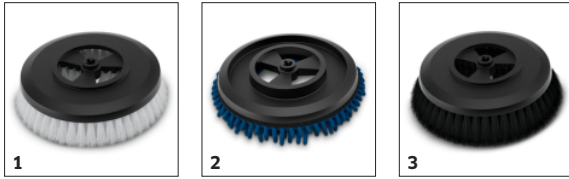

**PRIBOR ZA ROTACIJSKA PRALNA KRTAČA WB 100
2.643-236.0**

		Številka naročila		
KRTAČE				
Izmenljivi nastavek Universal za WB 120 in WB 100	1	2.644-062.0	Izmenljivi nastavek Universal za rotacijsko krtačo za pranje je idealen za čiščenje vseh gladkih površin, na primer laka, stekla ali plastike.	☐
Izmenljivi nastavek Car&Bike za WB 120 in WB 100	2	2.644-063.0	Popolna izbira za čiščenje avtomobilov in motornih koles: izmenljivi nastavek krtače za pranje Car & Bike iz mikrovlakn za rotacijsko krtačo za pranje.	☐
Izmenljivi nastavek Home&Garden za WB 120 in WB 100	3	2.644-064.0	Za temeljito čiščenje neobčutljivih površin okoli hiše: izmenljivi nastavek krtače za pranje Home & Garden za rotacijsko krtačo za pranje.	☐

☐ Dodatni pribor