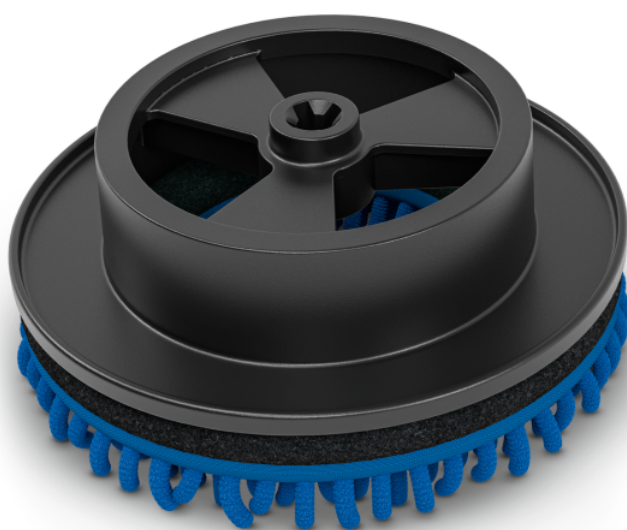

ZAMENLJIV NASTAVEK CAR & BIKE ZA WB 130

Popolno čiščenje avtomobila in motornega kolesa: zamenljiv nastavek Car & Bike iz mikrovlaknen za rotacijsko krtačo za pranje WB 130.

Številka naročila

2.644-290.0

Tehnični podatki

4054278862729

Surovinska sestava tekstila		75 % poliester, 25 % poliamid
Barva		Črna
Teža	Kg	0,076
Teža vključno z embalažo	Kg	0,106
Mere (D × Š × V)	mm	119 × 119 × 52

**Inovativen nastavek iz mikrovlaknen s pritrditvijo na ježek**