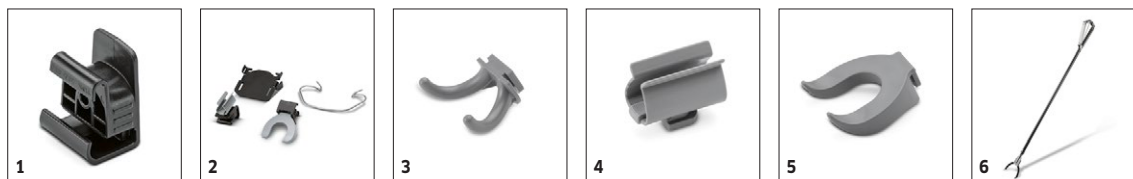

KM 125/130 R LPG+KSSB

0.300-220.0

KÄRCHER

			Kataloški br.	Dužina	Boja	Broj	Cena	
Pribor Home-Base								
Adapter Home-Base	1	5.035-488.0				1 Kom		Uređaj za pričvršćivanje za razne kuke i stezaljke na mašini. ☐
Home-Base komplet, držač mopa	2	4.035-374.0				1 Kom		Homebase komplet „Mopp“ sadrži kopču za mop, podupirač za mop i držač boce - idealno rešenje za sigurno vođenje mopa za brisanje direktno na mašini za ribanje i usisavanje. ☐
Dvostruka kuka	3	6.980-077.0				1 Kom		Dvostruka kuka za pričvršćivanje vreća za smeće, torbi itd. na mašinu. Samo u kombinaciji sa Adapter Homebase 5.035-488.0. ☐
Drška držača siva	4	6.980-078.0			siva	1 Kom		Mop stezaljka za pričvršćivanje mopa za mašinu. Samo u kombinaciji sa Adapter Homebase 5.035-488.0. ☐
Držač bočice	5	6.980-080.0			siva	1 Kom		Pogodan za transport sprej boca - samo u kombinaciji sa Adapter Home-Base 5.035-488.0. ☐
Home-Base-Kit Hvataljka za smeće	6	4.035-524.0						Hvataljka za smeće uklj. uređaj za pričvršćivanje na uređaj. ☐

■ Sadržano u obimu isporuke   □ dodatni pribor