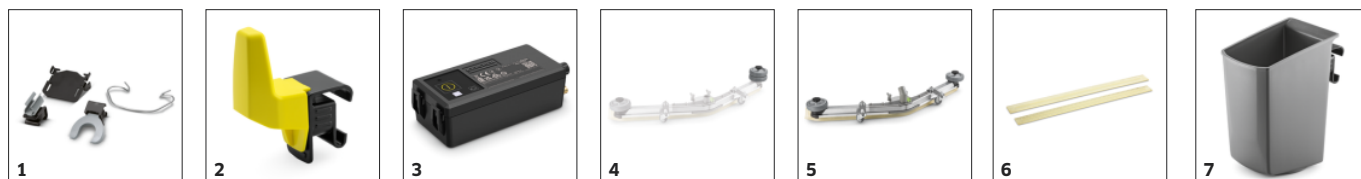

PRIBOR B 40 W DOSE+115AH+R55+RINSING+AUTOFILL 0.300-410.0

		Kataloški br.		
OSTALI PRIBOR BR / BD				
Pribor Home-Base				
Home-Base komplet, držač mopa	1	4.035-374.0	Homebase komplet „Mopp“ sadrži kopču za mop, podupirač za mop i držač boce – idealno rešenje za sigurno vođenje mopa za brisanje direktno na mašini za ribanje i usisavanje.	☐
Univerzalne kuke-Set	2	4.070-075.0	Set kuka i adaptera za pričvršćivanje na Home-Base- šinu Kärcher mašine za ribanje i usisavanje. Idealan je za skladištenje creva (na primer, ABS prskanjem i usisavanjem) na uređaju.	☐
SETOVI ZA NADogradnju				
Fleet mounting kit				
Add-on kit	3	2.644-391.0		☐
Ostali setovi za nadogradnju				
Nadogradni komplet slog odbojnih točkova za usisnu šinu	4	4.035-619.0	Pored toga, na krajevima usisne šine postavljaju se valjkasti odbojnici koji ne ostavljaju tragove. Na taj se način efikasno sprečavaju da usisna šina zapne za palete ili nogare polica.	☐
USISNE POLUGE I USISNICE				
Uisne poluge, kompletne				
Uisna poluga, 900 mm, V oblik	5	4.777-079.0	Uisna poluga dužine 900 mm, V-oblika, s usisnim jezičkom od poliuretana otpornog na trošenje i ulja, velike izdržljivosti i prikladna za sve podove. S libelom za precizno nameštanje.	☐
Uisnice za usisne poluge				
Uisne usne za usisnu polugu u V-obliku, otporna na ulje, rebrasto, 1010 mm	6	6.273-023.0	Set usisnih usana, rebraste i dizajnirane za usisne poluge u V-obliku sa dužinom od 900 mm. Uisne usne su od poliuretana, koji je otporan na habanje i ulje i pogodne su za sve vrste podova.	☐
USISIVAČI ZA PRANJE				
Ostalo				
Kontejneri Sredstvo za čišćenje, kompletno	7	4.070-006.0	Set koji se sastoji od kontejnera za deterdžent i adaptera Home-Base. Za pričvršćivanje na Home-Base šinu.	☐

☐ dodatni pribor