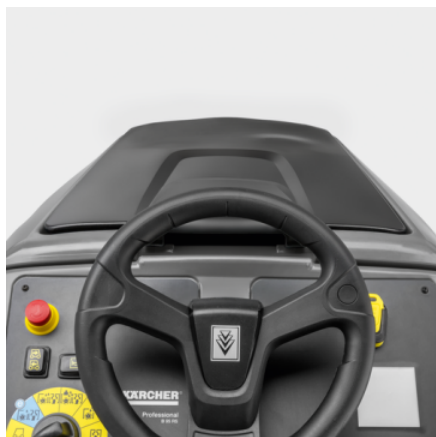

Visok stojeći položaj.

- Poboľjšava vidljivost i preglednost za korisnika i povećava bezbednost korisnika.
- Najbolja moguća preglednost za zaštitu ljudi, uređaja, opreme i objekata.