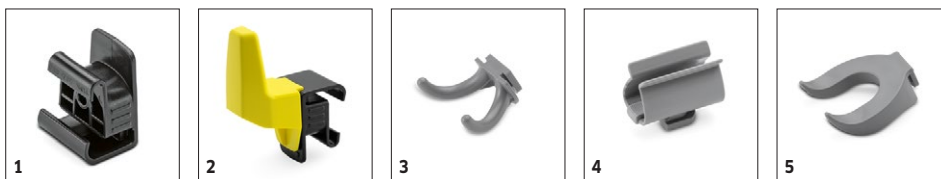

B 95 RS

Izrazito okretna B 95 RS Konfig je konfigurabilna stajaća mašina za ribanje i usisavanje i po izboru možete da je dobijete kao varijantu sa glavom četke u obliku valjka ili diska sa radnom širinom od 65 ili 75 cm.

B 95 RS

Br. porudžbine	1.006-200.2
	4054278145501
Radna širina četke	750
Radna širina usisavanje	940
Rezervoar sveža-/prljava voda	I 95 / 95
Maks. učinak po površini	3000
Broj obrtaja četki	180-1300
Potisni pritisak četki	24-215 /
Napon baterije	24
Kapacitet baterije	198
Prihvatna snaga	2400
Težina (sa priborom)	370,28
Dimenzije (D x Š x V)	1425 x 765 x 1270
Nivo zvučnog pritiska	68
Dose	-

B 95 RS

1.006-200.2

		Br. porudžbine	Dužina	Boja	Broj	Cena		
Pribor Home-Base								
Adapter Home-Base	1	5.035-488.0			1		Uređaj za pričvršćivanje za razne kuke i stezaljke na mašini.	<input type="checkbox"/>
Univerzalne kuke-Set	2	4.070-075.0			1		Set kuka i adapter za pričvršćivanje na Home-Base- šinu Kärcher mašine za ribanje i usisavanje. Idealan je za skladištenje creva (na primer, ABS prskanjem i usisavanjem) na uređaju.	<input type="checkbox"/>
Dvostruka kuka	3	6.980-077.0			1		Dvostruka kuka za pričvršćivanje vreća za smeće, torbi itd. na mašinu. Samo u kombinaciji sa Adapter Homebase 5.035-488.0.	<input type="checkbox"/>
Drška držača siva	4	6.980-078.0			1		Mop stezaljka za pričvršćivanje mopa za mašinu. Samo u kombinaciji sa Adapter Homebase 5.035-488.0.	<input type="checkbox"/>
Držač bočice	5	6.980-080.0			1		Pogodan za transport sprej boca - samo u kombinaciji sa Adapter Home-Base 5.035-488.0.	<input type="checkbox"/>