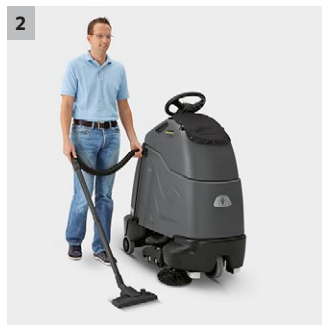

CV 60/2 RS Bp Pack

Mnogostrano primenljiv Step on usisivač za tepihe sa četkom. Idealan za tekstilne podne obloge i tvrde površine. Punjač i baterije su sadržani u obimu isporuke.

1 Contra-rotating roller brush system

- Za tvrde i tekstilne podne obloge - bez zamene četke. Valjkovi se prilagođavaju datoj podnoj oblozi.

2 Usisna cev sa ekstra dugim crevom

- Usisna cev omogućava komforno čišćenje stepenica i uglova čak i na teško pristupačnim područjima. Crevo se po potrebi takođe može i produžiti.