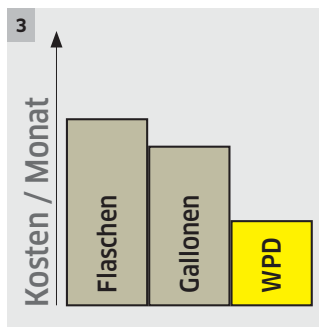

WPD 50

Novi dispazer za vodu srednje klase WPD 50 zaokružuje našu porodicu dispazera za vodu. Ova mašina koja štedi prostor isporučuje i rashlađenu i vodu na sobnoj temperaturi.

1

2

3

4

1 Kompaktan dizajn

- Savršen kada je na raspolaganju ograničen prostor.
- Koncept intuitivnog rukovanja sa lako razumljivim senzorskim tasterima.

- Nema nezgrapnog nošenja velikih balona i boca s vodom. Veoma jednostavno rukovanje.
- Energetski efikasan sistem hlađenja.

4 Velika praktičnost u rukovanju

- Daje čistu negaziranu vodu, rashlađenu ili na sobnoj temperaturi.
- Staklena čeona strana koja se lako i brzo čisti.

WPD 50

- Mali i kompaktan
- Intuitivno rukovanje zahvaljujući ikonama prilagođenim korisnicima

Tehnički podaci

Br. za porudzbine	1.024-404.0
	4054278211121
Voltage	1 / 220 - 240 / 50
Ulazni pritisak bez karbonizacije	bar 1,5 / 6
Water quantity, ambient	85
Water amount, still, chilled	15
Rated input power / Amps	200
Inlet temperature	5 / 30
Rashladno sredstvo	R134a
Količina rashladnog sredstva	0,04
Negazirana voda ohlađena	da
Neohlađena voda	da
Broj korisnika	<= 25
Visina ispuštanja	290
Težina bez pribora	17
Težina (sa priborom)	15,7
Težina uklj. ambalažu	24,6
Dimensions of table top unit (L x W x H)	449 x 298 x 399
Dimenzije (D x Š x V)	449 x 298 x 399