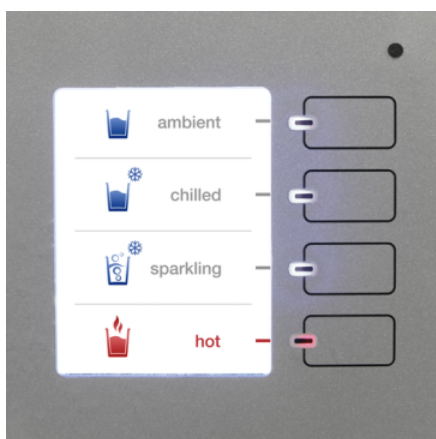

WPD 200 ADV. S BLACK

Stoni tip WPD 200 Adv S Black dispanzer za vodu. 6 tipova pijaće vode (sobne temp., rashlađena, srednje ili normalno gazirana, vruća i veoma vruća) za do 100 ljudi. Sa integrisanom pumpom.

Oprema

Automatska termička dezinfekcija	■
Automatic rinsing	■
Ventil za ispuštanje vode sa zaštitom od dodira	■
Raspodela količine vode u porcije za čašu, flašu ili bokal	■
Pomoć pri pozicioniranju čaše	■
Podmetač za kapanje sa indikatorom napunjenosti	■
Odvod za kapljice	Bez odvoda
Režim za uštedu energije Power Save	■
Verzija	Stona verzija
Paket elektronike	Napredni
Higijensko čišćenje	termički

■ Sadržano u obimu isporuke

Korisnici moraju biti obučeni za upotrebu uređaja.

Multifunkcionalni displej u boji, sa senzorskim tasterima

- Lako rukovanje: npr. željena temperatura, količina CO₂, zamena filtera, galerija slika.

Izuzetno visok prostor za točenje

- Izlazni otvor na 30 cm visine. Olakšano punjenje čak i većih posuda.

Dva opciona filtera za što čistiju vodu

- Hy-Protect filter: zadržava viruse i bakterije, ali ne i neophodne minerale.
- Active-Pure filter: zadržava hlor i teške metale iz vodovoda.