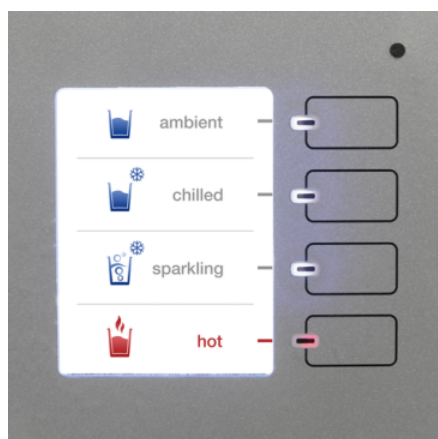

WPD 200 ADV. WHITE

WPD 200 Adv White: stoni tip dispanzera za vodu u beloj boji. Nudi negaziranu vodu na 4 različite temperature, od hladne do ekstra vruće. Sa displejem i termičkim čišćenjem.

Made in Europe

Oprema

Automatska termička dezinfekcija	■
Automatic rinsing	■
Ventil za ispuštanje vode sa zaštitom od dodira	■
Raspodela količine vode u porcije za čašu, flašu ili bokal	■
Pomoć pri pozicioniranju čaše	■
Podmetač za kapanje sa indikatorom napunjenosti	■
Odvod za kapljice	Bez odvoda
Režim za uštedu energije Power Save	■
Verzija	Stona verzija
Paket elektronike	Napredni
Higijensko čišćenje	termički

■ Sadržano u obimu isporuke

Korisnici moraju biti obučeni za upotrebu uređaja.

Multifunkcionalni displej u boji, sa senzorskim tasterima

- Lako rukovanje: npr. željena temperatura, količina CO₂, zamena filtera, galerija slika.

Izuzetno visok prostor za točenje

- Izlazni otvor na 30 cm visine olakšava punjenje većih posuda.

Dva opciona filtera za što čistiju vodu

- Hy-Protect filter: zadržava viruse i bakterije, ali ne i neophodne minerale.
- Active-Pure filter: zadržava hlór i teške metale iz vodovoda.