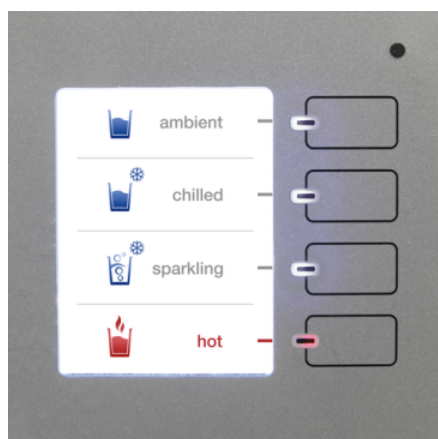

WPD 200 ADV. BLACK

Naš stoni tip WPD 200 Adv dispaznera za vodu u crnoj boji nudi 4 tipa negazirane vode (na sobnoj temperaturi, rashladenu, toplu, vruću) za do 100 ljudi. Sa patentiranim termičkim čišćenjem.

Oprema

Automatska termička dezinfekcija	■
Automatic rinsing	■
Ventil za ispuštanje vode sa zaštitom od dodira	■
Raspodela količine vode u porcije za čašu, flašu ili bokal	■
Pomoć pri pozicioniranju čaše	■
Podmetač za kapanje sa indikatorom napunjenosti	■
Odvod za kapljice	Bez odvoda
Režim za uštedu energije Power Save	■
Verzija	Stona verzija
Paket elektronike	Napredni
Higijensko čišćenje	termički

■ Sadržano u obimu isporuke

Korisnici moraju biti obučeni za upotrebu uređaja.

Multifunkcionalni displej u boji, sa senzorskim tasterima

- Lako rukovanje: npr. željena temperatura, količina CO₂, zamena filtera, galerija slika.

Izuzetno visok prostor za točenje

- Izlazni otvor na 30 cm visine olakšava punjenje većih posuda.

Dva opciona filtera za što čistiju vodu

- Hy-Protect filter: zadržava viruse i bakterije, ali ne i neophodne minerale.
- Active-Pure filter: zadržava hlór i teške metale iz vodovoda.