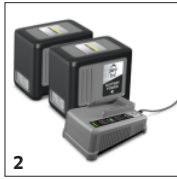

REAL TIME TECHNOLOGY

BRUSHLESS

Kataloški br.

1.042-502.0

Tehnički podaci

		4054278634333
Akumulatorska platforma		Akumulatorska platforma od 36 V
Promer niti	mm	1,6
Pomeranje niti		Bump feed
Geometrija niti		Okrugao, s udubljenjem
Regulacija brzine		da
Broj obrtaja	rpm	Nivo 1: 4600 / Nivo 2: 5600
Sekač		Namotaj niti
Prečnik kruga sečenja	cm	38
Napon	V	36
Vreme rada po punjenju baterije	min	max. 35 (6.0 Ah) / max. 45 (7.5 Ah)
Težina bez pribora	kg	3,5
Težina sa ambalažom	kg	5,6
Dimenzije (D × Š × V)	mm	1780 × 360 × 250

Opseg isporuke

Dodatna drška
Kaiš za preko ramena
Imbus ključ
Kalem niti

Ergonomska okrugla drška

- Omogućava komforan rad.
- Individualno podešavanje za svakog korisnika.

Robusna glava trimera

- Jednostavno pomeranje konca trimera pritiskom dugmeta o tlo.
- Komforno punjenje vodom i jednostavno doziranje sredstva za čišćenje.

Varijabilni broj obrtaja

- Omogućava prilagođavanje na datu primenu.
- Produžava vreme rada.

PRIBOR LT 380/36 BP 1.042-502.0

		Kataloški br.		
SET				
Početni komplet za Battery Power+ 36/75	1	2.445-070.0	Starter Kit Battery Power+ 36/75 sa dve baterije od po 36 V i kapaciteta 7,5 Ah i brzim punjačem od 36 V za naše uređaje iz Kärcher Battery Power i Kärcher Battery Power+ baterijske platforme od 36 V.	<input type="checkbox"/>
Početni komplet za Battery Power+ 36/60	2	2.445-071.0	Set Kärcher Battery Power+ 36/60 Starter Kit za sve mašine iz Kärcher Battery Power+ baterijske platforme od 36 V. Obim isporuke: dve 36 V / 6,0 Ah baterije i kompatibilni brzi punjač od 36 V.	<input type="checkbox"/>