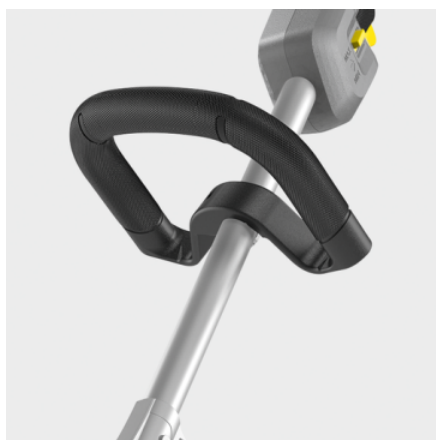

LT 380/36 BP

Idealan za teško dostupna mesta, ali jednako dobar na ravnim površinama: Naš baterijski trimmer za travnjak LT 380/36 Bp visokih performansi je izuzetno prilagodljiv i udoban za rukovanje.

REAL TIME TECHNOLOGY

BRUSHLESS

Kataloški br.

1.042-502.0

Tehnički podaci

		4054278634333
Akumulatorska platforma		Akumulatorska platforma od 36 V
Promer niti	mm	1,6
Pomeranje niti		Bump feed
Geometrija niti		Okrugao, s udubljenjem
Regulacija brzine		da
Broj obrtaja	rpm	Nivo 1: 4600 / Nivo 2: 5600
Sekač		Namotaj niti
Prečnik kruga sečenja	cm	38
Napon	V	36
Vreme rada po punjenju baterije	min	max. 35 (6.0 Ah) / max. 45 (7.5 Ah)
Težina bez pribora	kg	3,5
Težina sa ambalažom	kg	5,6
Dimenzije (D × Š × V)	mm	1780 × 360 × 250

Opseg isporuke

Dodatna drška
Kaiš za preko ramena
Imbus ključ
Kalem niti

Ergonomska okrugla drška

- Omogućava komforan rad.
- Individualno podešavanje za svakog korisnika.

Robusna glava trimera

- Jednostavno pomeranje konca trimera pritiskom dugmeta o tlo.
- Komforno punjenje vodom i jednostavno doziranje sredstva za čišćenje.