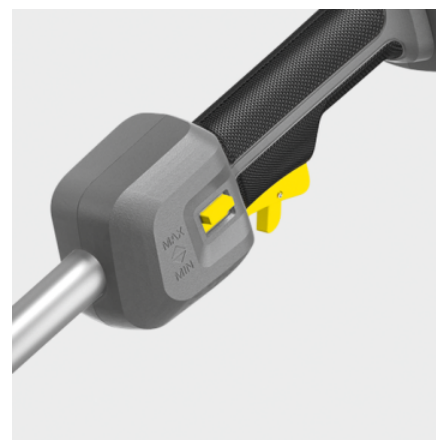

LT 380/36 BP

Idealan za teško dostupna mesta, ali jednako dobar na ravnim površinama: Naš baterijski trimmer za travnjak LT 380/36 Bp visokih performansi je izuzetno prilagodljiv i udoban za rukovanje.

REAL TIME TECHNOLOGY

BRUSHLESS

Kataloški br.

1.042-502.0

Tehnički podaci

		4054278634333
Akumulatorska platforma		Akumulatorska platforma od 36 V
Promer niti	mm	1,6
Pomeranje niti		Bump feed
Geometrija niti		Okrugao, s udubljenjem
Regulacija brzine		da
Broj obrtaja	rpm	Nivo 1: 4600 / Nivo 2: 5600
Sekač		Namotaj niti
Prečnik kruga sečenja	cm	38
Napon	V	36
Vreme rada po punjenju baterije	min	max. 35 (6.0 Ah) / max. 45 (7.5 Ah)
Težina bez pribora	kg	3,5
Težina sa ambalažom	kg	5,6
Dimenzije (D × Š × V)	mm	1780 × 360 × 250

Opseg isporuke

Dodatna drška
Kaiš za preko ramena
Imbus ključ
Kalem niti

Ergonomska okrugla drška

- Omogućava komforan rad.
- Individualno podešavanje za svakog korisnika.

Robusna glava trimera

- Jednostavno pomeranje konca trimera pritiskom dugmeta o tlo.
- Komforno punjenje vodom i jednostavno doziranje sredstva za čišćenje.

Varijabilni broj obrtaja

- Omogućava prilagođavanje na datu primenu.
- Produžava vreme rada.

PRIBOR LT 380/36 BP 1.042-502.0

		Kataloški br.		
SET				
Početni komplet za Battery Power+ 36/75	1	2.445-070.0	Starter Kit Battery Power+ 36/75 sa dve baterije od po 36 V i kapaciteta 7,5 Ah i brzim punjačem od 36 V za naše uređaje iz Kärcher Battery Power i Kärcher Battery Power+ baterijske platforme od 36 V.	<input type="checkbox"/>
Početni komplet za Battery Power+ 36/60	2	2.445-071.0	Set Kärcher Battery Power+ 36/60 Starter Kit za sve mašine iz Kärcher Battery Power+ baterijske platforme od 36 V. Obim isporuke: dve 36 V / 6,0 Ah baterije i kompatibilni brzi punjač od 36 V.	<input type="checkbox"/>