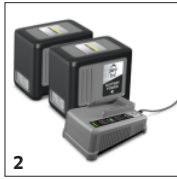

PRIBOR LB 930/36 BP PACK 1.042-508.0

		Kataloški br.		
SET				
Početni komplet za Battery Power+ 36/75	1	2.445-070.0	Starter Kit Battery Power+ 36/75 sa dve baterije od po 36 V i kapaciteta 7,5 Ah i brzim punjačem od 36 V za naše uređaje iz Kärcher Battery Power i Kärcher Battery Power+ baterijske platforme od 36 V.	☐
Početni komplet za Battery Power+ 36/60	2	2.445-071.0	Set Kärcher Battery Power+ 36/60 Starter Kit za sve mašine iz Kärcher Battery Power+ baterijske platforme od 36 V. Obim isporuke: dve 36 V / 6,0 Ah baterije i kompatibilni brzi punjač od 36 V.	☐

☐ dodatni pribor