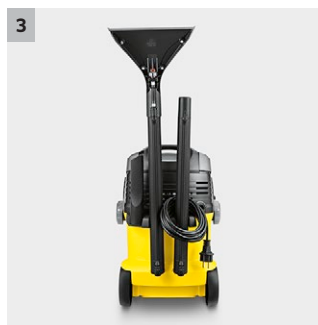

3 Praktično čuvanje pribora

- Za bezbedno i pristupačno smeštanje isporučenog pribora na uređaju.