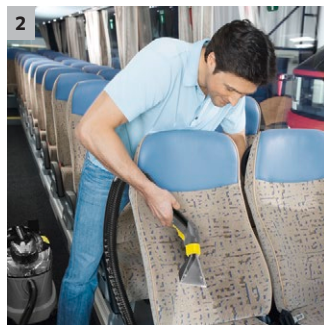

2 Kompaktan dizajn

- Naročito kod čišćenja tapacirunga i unutrašnjosti vozila Puzzi 8/1 C pokazuje svoje jače strane.
- Kompaktna konstrukcija, ne zauzima mnogo prostora.