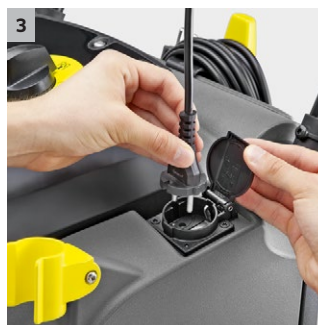

1 Extremely quiet

- Samo 66 dB(A).

2 Large tank volume

- Čišćenje velikih površina.

3 Power outlet for PW 30/1

- Povećanje učinka po površini i mehanička obrada resa.

Puzzi 30/4 E

- Grejači integrisani u rezervoar sveže vode
- Integrisana zaštita od pregrevanja
- Jednostavno rukovanje grejanjem preko funkcije EASY Operation

Oprema

Spray hose with integrated water feed	4
Utičnica za glavu za pranje Professional	PW 30/1
Spray extraction hose with handle	4
Handle with trigger	■
Široka mlaznica za pod kompletno sa fleksibilnom usisnicom	■