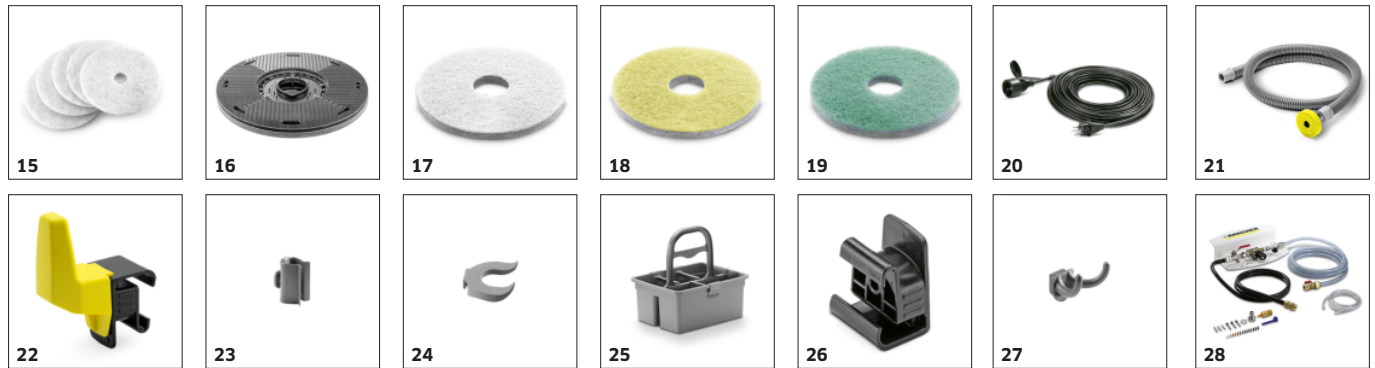

PRIBOR BD 50/60 C CLASSIC EP 1.127-002.0

			Kataloški br.		
DISK PODLOGE/TANJIRIĆ ZA POKRETANJE PODLOGE					
Podloge					
Filc od prirodnog vlakna, mekan, prirodna, 500 mm, 5 x	15	6.371-146.0	Sa prirodnom dlakom, za poliranje. Takođe uklanja tragove cipela.		☐
Tanjirić za pokretanje podloge					
Tanjir za pogon jastučića, 479 mm	16	4.762-534.0	Za čišćenje u kombinaciji sa podlogama. Sa brzom spojnicom za zamenu i centralnim zaključavanjem.		☐
Dijamantske podloge					
Dijamantni jastučić, gruba, bela, 508 mm, 5 x	17	6.371-260.0	Bela, gruba dijamantska disk podloga za grube podne obloge. Uklanja sitne ogrebotine i stvara čistu, ujednačeno glatku površinu kao podlogu za dalje tretiranje žutom dijamantskom podlogom.		☐
Dijamantni jastučić, srednja, žuta, 508 mm, 5 x	18	6.371-261.0	Žuta dijamantska podloga za grubo čišćenje i održavanje tvrdih podova. Iza nje ostaje svilenkasto glatka površina, koja se zatim polira zelenom dijamantskom podlogom.		☐
Dijamantni jastučić, fina, zelena, 508 mm, 5 x	19	6.371-240.0	Zelena, fina dijamantska podloga za poliranje podnih obloga, koje nakon toga dobijaju visoki sjaj, a može se koristiti i za kristalizaciju.		☐
OSTALI PRIBOR BR / BD					
Ostalo					
Produžni kabal	20	6.647-022.0	Produžni kabal 20 m dug, 3x1,5 mm². Sa Schuko utikačem, koji je otporan na prskanje, sa rastećenjem napreznja i zaštitom od presavijanja.		☐
Cev za punjenje	21	6.680-124.0	Crevo za punjenje dužine 1500 mm sa univerzalnim levkom olakšava punjenje mašine sa slavinom za vodu. Pogodan za sve uobičajene slavine.		☐
Priloz Home-Base					
Univerzalne kuke-Set	22	4.070-075.0	Set kuka i adaptara za pričvršćivanje na Home-Base- šinu Kärcher mašine za ribanje i usisavanje. Idealan je za skladištenje creva (na primer, ABS prskanjem i usisavanjem) na uređaju.		☐
Drška držača siva	23	6.980-078.0	Mop stezaljka za pričvršćivanje mopa za mašinu. Samo u kombinaciji sa Adapter Homebase 5.035-488.0.		☐
Držač bočice	24	6.980-080.0	Pogodan za transport sprej boca - samo u kombinaciji sa Adapter Home-Base 5.035-488.0.		☐
Home-Base-Kit „Box“	25	4.035-406.0	Homebase Kit "Box" nudi dovoljno prostora za sigurno skladištenje tri boce za deterđente, kao i krpe za čišćenje, krpe za brisanje, lopatice, vreće za smeće, rukavice & Co.		☐
Adapter Home-Base	26	5.035-488.0	Uređaj za pričvršćivanje za razne kuke i stezaljke na mašini.		☐
Dvostruka kuka	27	6.980-077.0	Dvostruka kuka za pričvršćivanje vreća za smeće, torbi itd. na mašinu. Samo u kombinaciji sa Adapter Homebase 5.035-488.0.		☐
Pomoćni pribor za doziranje					
Stanica za doziranje sredstava za čišćenje DS 3	28	2.641-811.0	Priključkom na slavinu za vodu sredstvo za čišćenje se odgovarajuće razblaženo sipa u rezervoar za svežu vodu. Takođe u vezi sa ABS sistemom za punjenje. Uklj. Blokator povratnog toka (DIN EN 1717).		☐

■ Sadržano u obimu isporuke □ dodatni pribor