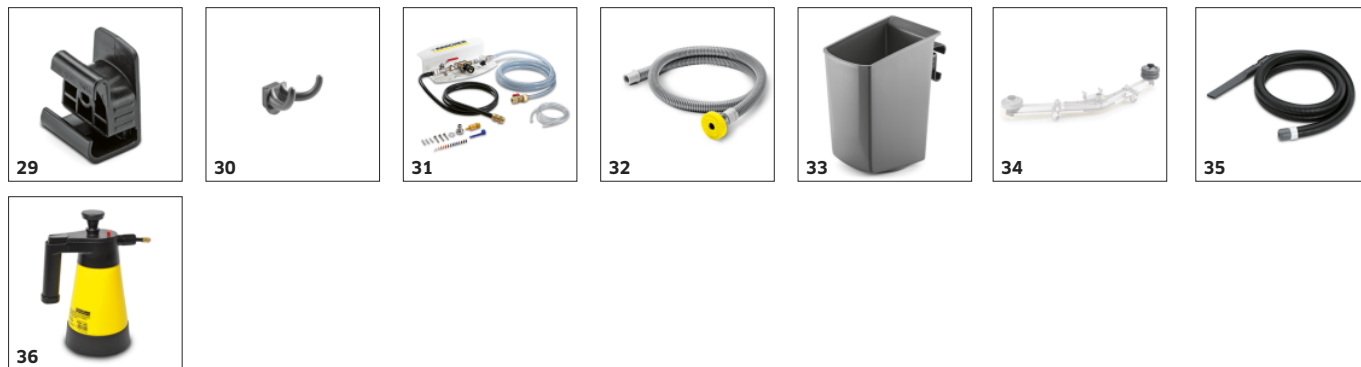

PRIBOR BD 50/50 C CLASSIC BP PACK 115 AH 1.127-006.0

		Kataloški br.		
OSTALI PRIBOR BR / BD				
Pribor Home-Base				
Adapter Home-Base	29	5.035-488.0	Uređaj za pričvršćivanje za razne kuke i stezaljke na mašini.	☐
Dvostruka kuka	30	6.980-077.0	Dvostruka kuka za pričvršćivanje vreća za smeće, torbi itd. na mašinu. Samo u kombinaciji sa Adapter Homebase 5.035-488.0.	☐
Pomoćni pribor za doziranje				
Stanica za doziranje sredstava za čišćenje DS 3	31	2.641-811.0	Priključkom na slavinu za vodu sredstvo za čišćenje se odgovarajuće razblaženo sipa u rezervoar za svežu vodu. Takođe u vezi sa ABS sistemom za punjenje. Uklj. Blokator povratnog toka (DIN EN 1717).	☐
Ostalo				
Cev za punjenje	32	6.680-124.0	Crevo za punjenje dužine 1500 mm sa univerzalnim levkom olakšava punjenje mašine sa slavinom za vodu. Pogodan za sve uobičajene slavine.	☐
USISIVAČI ZA PRANJE				
Ostalo				
Kontejneri Sredstvo za čišćenje, kompletno	33	4.070-006.0	Set koji se sastoji od kontejnera za deterdžent i adaptera Home-Base. Za pričvršćivanje na Home-Base šinu.	☐
SETOVI ZA NADogradnju				
Ostali setovi za nadogradnju				
Nadogradni komplet slog odbojnih točkova za usisnu šinu	34	4.035-619.0	Pored toga, na krajevima usisne šine postavljaju se valjkasti odbojnici koji ne ostavljaju tragove. Na taj se način efikasno sprečavaju da usisna šina zapne za palete ili nogare polica.	☐
Usisno crevo pribor	35	4.444-015.0	Za usisavanje vode iz ivica ili kontejnera (npr. zamrzivača).	☐
UREĐAJI ZA PRSKANJE				
Flašica za prskanje sa pumpicom	36	6.394-409.0	Boca od 1 litra sa pumpicom za raspršivanje - uključujući pumpicu i rezervoar pod pritiskom - omogućuje komforno i ravnomerno raspršivanje prilikom čišćenje ili kristalizacije.	☐

☐ dodatni pribor