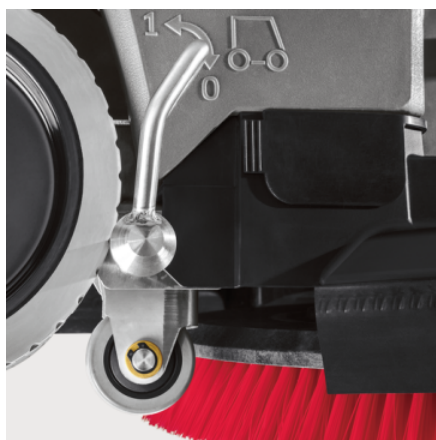

Komforno opremljena sa magnetnim ventilom i transportnim valjkom

- Magnetni ventil za automatsko zaustavljanje vode nakon otpuštanja sigurnosnog prekidača.
- Sklopivi transportni valjak omogućava udobno manipulisanje u dva koraka.
- Sklopivi transportni valjak u velikoj meri olakšava transport uređaja.