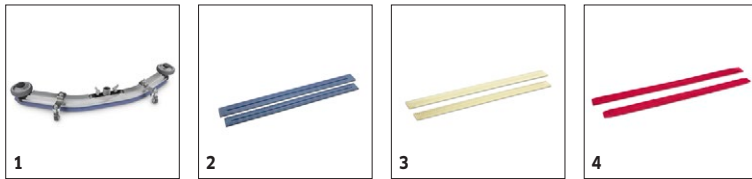

BD 70/75 W CLASSIC BP PACK 170 AH 1.127-019.0

KÄRCHER

		Kataloški br.	Dužina	Boja	Broj	Cena	
Usisne poluge, kompletne							
Brisač	1	4.777-108.0	1030	plava	1 Kom		Specijalno zakrivljena letva sa posebno širokim opsegom okretanja. Usisna šina napravljena od providnog poliuretana otpornog na ulja odlikuje se posebno dugim radnim vekom. Sa potpornim točkicama. ■
Usisnice za usisne poluge							
Gumene trake	2	4.037-144.0	1030	plava	2 -deo		Set usisnih guma obuhvata prednju i zadnju gumu, dužine 1164 mm. Rebrasti dizajn traka od meke prirodne gume. Za sve standardne podove. ■
	3	4.037-145.0	1030	providna	2 -deo		Set usisnih guma obuhvata prednju i zadnju gumu, dužine 1164 mm. Gume sa žlebovima od nehabajućeg i na ulje otpornog providnog poliuretana. Za sve standardne podove. □
	4	4.181-011.0	1080	crvena	2 -deo		Komplet širine 1164 mm usisnih usni Linatex®. Otporne na cepanje i idealne za podne obloge sa teksturom, omogućavaju veoma dobre rezultate brisanja i usisavanja. □

■ Sadržano u obimu isporuke □ dodatni pribor