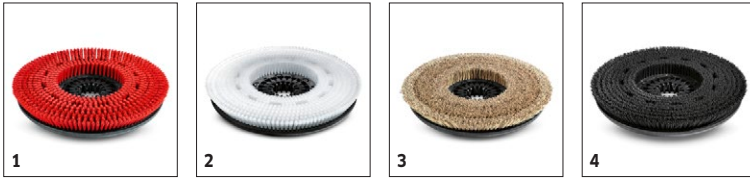

1.127-019.0

KÄRCHER

		Kataloški br.	Stepen tvrdoće	Prečnik	Boja	Broj	Cena	
Disk četke								
Tanjirasta četka	1	4.905-010.0	srednja	355	crvena	1 Kom		Disk četka, polutvrda, crvena. Prečnika 355 mm. Za sve uobičajene zadatke u čišćenju. Takođe za osetljive podove. Standard za glavu četke D 65. <input checked="" type="checkbox"/>
	2	4.905-011.0	veoma mekana	355	bela	1 Kom		Disk četka, veoma meka, bela. Prečnika 355 mm. Za čišćenje osetljivih podova i za poliranje. Odgovara za glavu četke D 65. Dužina čekinja: 41 cm. <input type="checkbox"/>
	3	4.905-012.0	mekan	355	prirodna	1 Kom		Od prirodnih vlakana za čišćenje i poliranje. Odgovara za D 65. <input type="checkbox"/>
	4	4.905-013.0	tvrda	355	crna	1 Kom		Tvrda, za jake nečistoće i za temeljno čišćenje. Samo za neosetljive podne obloge. Odgovara za D 65. <input type="checkbox"/>