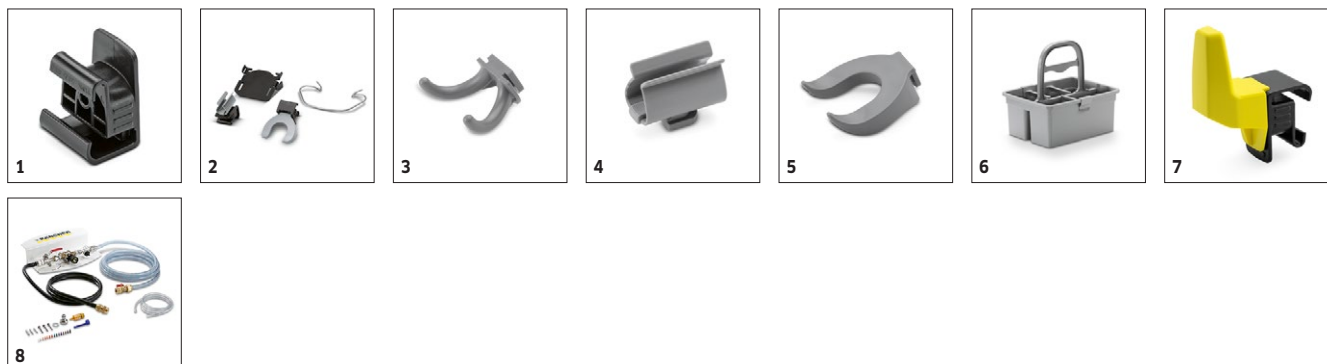

■ Sadržano u obimu isporuke dodatni pribor

BD 70/75 W CLASSIC BP PACK 170 AH 1.127-019.0

KÄRCHER

			Kataloški br.	Dužina	Boja	Broj	Cena	
Pribor Home-Base								
Adapter Home-Base	1	5.035-488.0				1 Kom		Uređaj za pričvršćivanje za razne kuke i stezaljke na mašini. <input type="checkbox"/>
Home-Base komplet, držač mopa	2	4.039-271.0				1 Kom		Držač mopa omogućava nošenje mopa na mašini. Lako pričvršćivanje, udobno rukovanje. <input type="checkbox"/>
Dvostruka kuka	3	6.980-077.0				1 Kom		Dvostruka kuka za pričvršćivanje vreća za smeće, torbi itd. na mašinu. Samo u kombinaciji sa Adapter Homebase 5.035-488.0. <input type="checkbox"/>
Drška držača siva	4	6.980-078.0			siva	1 Kom		Mop stezaljka za pričvršćivanje mopa za mašinu. Samo u kombinaciji sa Adapter Homebase 5.035-488.0. <input type="checkbox"/>
Držač bočice	5	6.980-080.0			siva	1 Kom		Pogodan za transport sprej boca - samo u kombinaciji sa Adapter Home-Base 5.035-488.0. <input type="checkbox"/>
Home-Base-Kit „Box“	6	4.035-406.0				1 Kom		Homebase Kit "Box" nudi dovoljno prostora za sigurno skladištenje tri boce za deterđente, kao i krpe za čišćenje, krpe za brisanje, lopatice, vreće za smeće, rukavice & Co. <input type="checkbox"/>
Univerzalne kuke-Set	7	4.070-075.0				1 Kom		Set kuka i adaptera za pričvršćivanje na Home-Base- šinu Kärcher mašine za ribanje i usisavanje. Idealan je za skladištenje creva (na primer, ABS prskanjem i usisavanjem) na uređaju. <input type="checkbox"/>
Pomoćni pribor za doziranje								
Stanica za doziranje sredstava za čišćenje DS 3	8	2.641-811.0				1 Kom		Priklučkom na slavinu za vodu sredstvo za čišćenje se odgovarajuće razblaženo sipa u rezervoar za svežu vodu. Takođe u vezi sa ABS sistemom za punjenje. Uklij. Blokator povratnog toka (DIN EN 1717). <input type="checkbox"/>