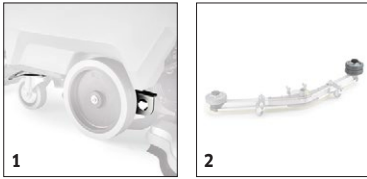

■ Sadržano u obimu isporuke dodatni pribor

BD 70/75 W CLASSIC BP PACK 170 AH

1.127-019.0

KÄRCHER

		Kataloški br.	Dužina	Prečnik	Broj		Cena	
Ostali setovi za nadogradnju								
Add-on kit Transport eyelets B100/B75	1	2.644-219.0			5 -deo			<input type="checkbox"/>
Nadogradni komplet slog odbojnih točkova za usisnu šinu	2	4.035-619.0			2 -deo		Pored toga, na krajevima usisne šine postavljaju se valjkasti odbojnici koji ne ostavljaju tragove. Na taj se način efikasno sprečavaju da usisna šina zapne za palete ili nogare polica.	<input type="checkbox"/>