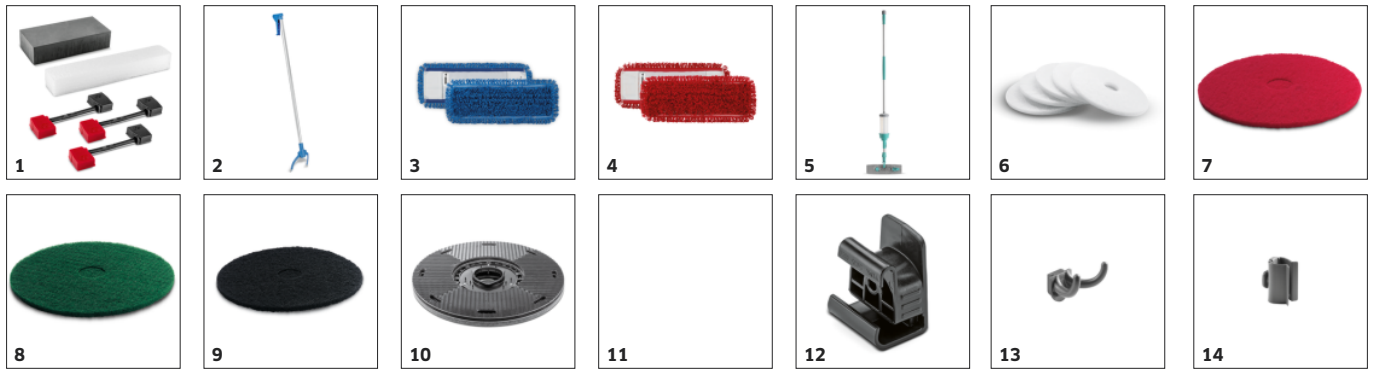

PRIBOR BD 80/100 W CLASSIC BP PACK 170AH 1.127-028.0

		Kataloški br.		
POGONSKI AKUMULATORI I PUNJAČI				
Pribor za akumulatore				
Mounting kit battery kit	1	2.638-162.0	Montažni komplet za instalaciju baterija u mašinu. Sastoji se od tri kabla za povezivanje.	☒
SWEEPING				
Pickers				
Hvataljka za krupnu nečistoću, 100 cm	2	6.999-113.0	Za ugodno sakupljanje krupne nečistoće.	☐
TEXTILES DURABLE				
Pockets				
ECO set mopova! plava	3	6.999-143.0	Mikrofiber pleteni mop za veoma dobro primanje nečistoće. Uvlačenje držača u tzv. džepove mopa.	☐
ECO set mopova! crvena	4	6.999-136.0		☐
FLOOR WET CLEANING				
Spraymopsystems				
ECO mop sistem za raspršivanje!	5	5.999-045.0	Mop sistem za raspršivanje sa flašicom od 0,66 l i mehanizmom za raspršivanje. Rastvor za čišćenje se raspršuje direktno ispred mopa i tako brine za brzo i ergonomsko čišćenje manjih površina.	☐
DISK PODLOGE/TANJIRIĆ ZA POKRETANJE PODLOGE				
Podloge				
Jastučić, veoma mekana, bela, 406 mm, 5 Kom	6	6.371-331.0	Meki, neabrazivni jastučić za poliranje do blistavog sjaja.	☐
Jastučić, srednje mekana, crvena, 406 mm, 5 Kom	7	6.371-147.0	Srednje meka, za mokro čišćenje svih vrsta podova i za čišćenje raspršivačem.	☐
Jastučić, srednje tvrda, zelena, 406 mm, 5 Kom	8	6.371-148.0	Srednje tvrda, za čišćenje jako zaprljanih podova i za osnovno čišćenje.	☐
Jastučić, veoma tvrda, crna, 406 mm, 5 Kom	9	6.371-169.0	Tvrda, za tvrdokorne prljavštine i osnovno čišćenje.	☐
Tanjirić za pokretanje podloge				
Pogonski nosač jastučića, 375 mm	10	4.762-447.0	Pogonski nosač jastučića za čišćenje pomoću jastučića, prečnika 375 mm. Sa spojnicom za brzu montažu, čičak površinom i centralnim fiksiranjem. Pogodan za npr. D 75.	☐
Mikrofiber podloga				
Jastučić od mikrovlakana, bela, 410 mm, 5 Kom	11	6.905-526.0	Izvanredna snaga čišćenja. Čisti duboko u pore i pločice od finog kamena.	☐
OSTALI PRIBOR BR / BD				
Pribor Home-Base				
Adapter Home-Base	12	5.035-488.0	Uređaj za pričvršćivanje za razne kuke i stezaljke na mašini.	☐
Dvostruka kuka	13	6.980-077.0	Dvostruka kuka za pričvršćivanje vreća za smeće, torbi itd. na mašinu. Samo u kombinaciji sa Adapter Homebase 5.035-488.0.	☐
Drška držača siva	14	6.980-078.0	Mop stezaljka za pričvršćivanje mopa za mašinu. Samo u kombinaciji sa Adapter Homebase 5.035-488.0.	☐

■ Sadržano u obimu isporuke   ☐ dodatni pribor