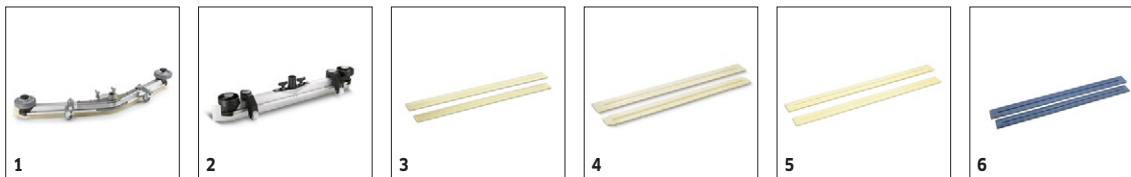

Sadržano u obimu isporuke dodatni pribor

BD 50/70 R CLASSIC FLEET BP

1.161-072.0

KÄRCHER

		Kataloški br.	Dužina	Boja	Broj	Cena	
Usisne poluge, kompletne							
Usisna poluga	1	4.777-079.0	900 mm	providna	1 Kom		Usisna poluga dužine 900 mm, V-oblika, s usisnim jezičkom od poliuretana otpornog na trošenje i ulja, velike izdržljivosti i prikladna za sve podove. S libelom za precizno nameštanje. <input checked="" type="checkbox"/>
	2	4.777-401.0	850 mm	providna	1 Kom		Prava, sa potpornim točkicama. Usisnice od providnog poliuretana otpornog na ulja. <input type="checkbox"/>
Usisnice za usisne poluge							
Komplet gumenih usni otpornih na ulje BR-BD530,55	3	6.273-207.0	890 mm	providna	2 -deo		Set usisnih guma obuhvata prednju i zadnju gumu, dužine 890 mm. Gume sa žlebovima od nehabajućeg i na ulje otpornog providnog poliuretana. Za sve standardne podove. <input type="checkbox"/>
Gumene trake	4	6.273-229.0	890 mm	providna	2 -deo		Set usisnih guma obuhvata prednju i zadnju gumu, dužine 890 mm. Prerezane gume od nehabajućeg i na ulje otpornog providnog poliuretana. Za osetljive podove. <input type="checkbox"/>
Usisne usne	5	6.273-290.0	890 mm	providna	2 -deo		Komplet usisnih usana koji se sastoji od prednjeg i zadnjeg gumenog brisača. Dužina 890 mm. U zatvorenoj verziji od ulje otpornog, i providnog poliuretana, koji je otporan na habanje. Za strukturirane podove. <input type="checkbox"/>
Rubber lip set standard	6	6.273-213.0	890 mm	plava	2 -deo		Komplet usisnih usana koji se sastoji od prednjeg i zadnjeg gumenog brisača. Dužina 790 mm. U rebrastoj verziji od mekane prirodne gume. Za sve standardne podove. <input type="checkbox"/>