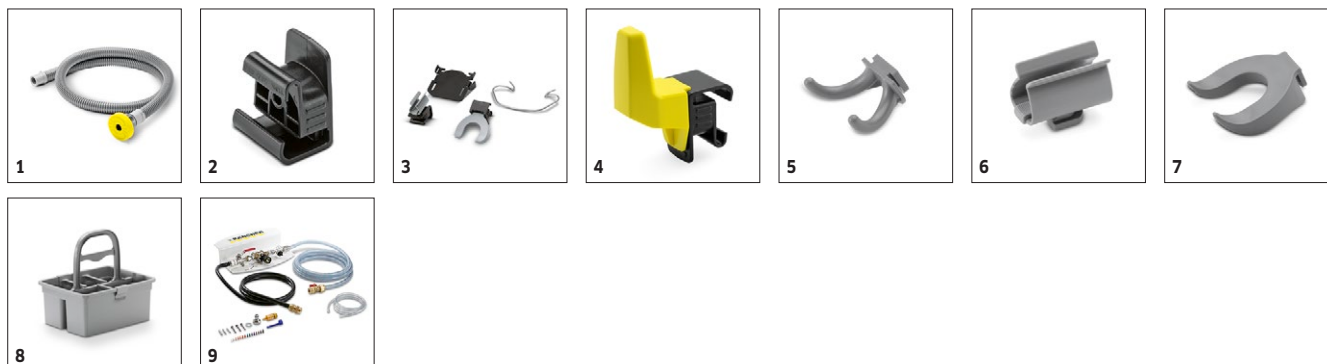

■ Sadržano u obimu isporuke □ dodatni pribor

BD 50/70 R CLASSIC FLEET BP

1.161-072.0

KÄRCHER

		Kataloški br.	Dužina	Boja	Broj	Cena	
Ostalo							
Cev za punjenje	1	6.680-124.0	1,5 m		1 Kom		Crevo za punjenje dužine 1500 mm sa univerzalnim levkom olakšava punjenje mašine sa slavinom za vodu. Pogodan za sve uobičajene slavine. <input type="checkbox"/>
Pribor Home-Base							
Adapter Home-Base	2	5.035-488.0			1 Kom		Uređaj za pričvršćivanje za razne kuke i stezaljke na mašini. <input type="checkbox"/>
Home-Base komplet, držač mopa	3	4.039-271.0			1 Kom		Držač mopa omogućava nošenje mopa na mašini. Lako pričvršćivanje, udobno rukovanje. <input type="checkbox"/>
Univerzalne kuke-Set	4	4.070-075.0			1 Kom		Set kuka i adaptera za pričvršćivanje na Home-Base- šinu Kärcher mašine za ribanje i usisavanje. Idealan je za skladištenje creva (na primer, ABS prskanjem i usisavanjem) na uređaju. <input type="checkbox"/>
Dvostruka kuka	5	6.980-077.0			1 Kom		Dvostruka kuka za pričvršćivanje vreća za smeće, torbi itd. na mašinu. Samo u kombinaciji sa Adapter Homebase 5.035-488.0. <input type="checkbox"/>
Drška držača siva	6	6.980-078.0		siva	1 Kom		Mop stezaljka za pričvršćivanje mopa za mašinu. Samo u kombinaciji sa Adapter Homebase 5.035-488.0. <input type="checkbox"/>
Držač bočice	7	6.980-080.0		siva	1 Kom		Pogodan za transport sprej boca - samo u kombinaciji sa Adapter Home-Base 5.035-488.0. <input type="checkbox"/>
Home-Base-Kit „Box“	8	4.035-406.0			1 Kom		Homebase Kit "Box" nudi dovoljno prostora za sigurno skladištenje tri boce za deterđente, kao i krpe za čišćenje, krpe za brisanje, lopatice, vreće za smeće, rukavice & Co. <input type="checkbox"/>
Pomoćni pribor za doziranje							
Stanica za doziranje sredstava za čišćenje DS 3	9	2.641-811.0			1 Kom		Priključkom na slavinu za vodu sredstvo za čišćenje se odgovarajuće razblaženo sipa u rezervoar za svežu vodu. Takođe u vezi sa ABS sistemom za punjenje. Uklj. Blokator povratnog toka (DIN EN 1717). <input type="checkbox"/>