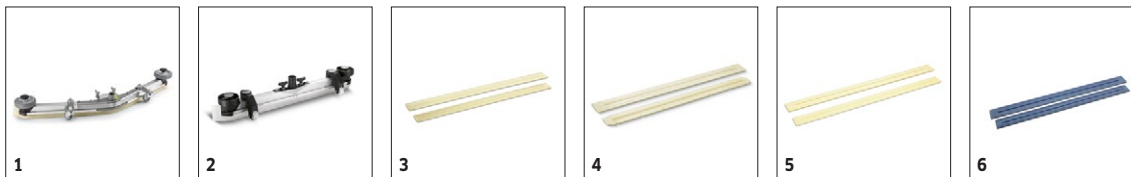

BD 50/70 R CLASSIC FLEET BP PACK

1.161-073.0

KÄRCHER

		Kataloški br.	Dužina	Boja	Broj		Cena	
Usisne poluge, kompletne								
Usisna poluga	1	4.777-079.0	900 mm	providna	1 Kom			Usisna poluga dužine 900 mm, V-oblika, s usisnim jezičkom od poliuretana otpornog na trošenje i ulja, velike izdržljivosti i prikladna za sve podove. S libelom za precizno nameštanje. ☒
	2	4.777-401.0	850 mm	providna	1 Kom			Prava, sa potpornim točkicama. Usisnice od providnog poliuretana otpornog na ulja. ☐
Usisnice za usisne poluge								
Komplet gumenih usni otpornih na ulje BR-BD530,55	3	6.273-207.0	890 mm	providna	2 -deo			Set usisnih guma obuhvata prednju i zadnju gumu, dužine 890 mm. Gume sa žlebovima od nehabajućeg i na ulje otpornog providnog poliuretana. Za sve standardne podove. ☐
Gumene trake	4	6.273-229.0	890 mm	providna	2 -deo			Set usisnih guma obuhvata prednju i zadnju gumu, dužine 890 mm. Prorezane gume od nehabajućeg i na ulje otpornog providnog poliuretana. Za osetljive podove. ☐
Usisne usne	5	6.273-290.0	890 mm	providna	2 -deo			Komplet usisnih usana koji se sastoji od prednjeg i zadnjeg gumenog brisača. Dužina 890 mm. U zatvorenoj verziji od ulje otpornog, i providnog poliuretana, koji je otporan na habanje. Za strukturirane podove. ☐
Rubber lip set standard	6	6.273-213.0	890 mm	plava	2 -deo			Komplet usisnih usana koji se sastoji od prednjeg i zadnjeg gumenog brisača. Dužina 790 mm. U rebrastoj verziji od mekane prirodne gume. Za sve standardne podove. ☐

☒ Sadržano u obimu isporuke ☐ dodatni pribor