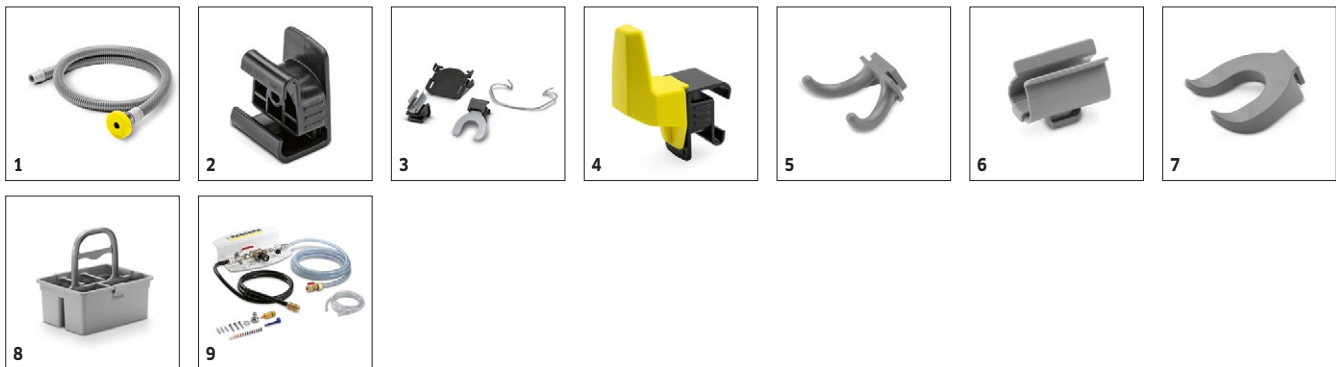

■ Sadržano u obimu isporuke □ dodatni pribor

BD 50/70 R CLASSIC FLEET BP PACK 1.161-073.0

KÄRCHER

		Kataloški br.	Dužina	Boja	Broj	Cena	
Ostalo							
Cev za punjenje	1	6.680-124.0	1,5 m		1 Kom		Crevo za punjenje dužine 1500 mm sa univerzalnim levkom olakšava punjenje mašine sa slavinom za vodu. Pogodan za sve uobičajene slavine. <input type="checkbox"/>
Pribor Home-Base							
Adapter Home-Base	2	5.035-488.0			1 Kom		Uređaj za pričvršćivanje za razne kuke i stezaljke na mašini. <input type="checkbox"/>
Home-Base komplet, držač mopa	3	4.039-271.0			1 Kom		Držač mopa omogućava nošenje mopa na mašini. Lako pričvršćivanje, udobno rukovanje. <input type="checkbox"/>
Univerzalne kuke-Set	4	4.070-075.0			1 Kom		Set kuka i adaptera za pričvršćivanje na Home-Base- šinu Kärcher mašine za ribanje i usisavanje. Idealan je za skladištenje creva (na primer, ABS prskanjem i usisavanjem) na uređaju. <input type="checkbox"/>
Dvostruka kuka	5	6.980-077.0			1 Kom		Dvostruka kuka za pričvršćivanje vreća za smeće, torbi itd. na mašinu. Samo u kombinaciji sa Adapter Homebase 5.035-488.0. <input type="checkbox"/>
Drška držača siva	6	6.980-078.0		siva	1 Kom		Mop stezaljka za pričvršćivanje mopa za mašinu. Samo u kombinaciji sa Adapter Homebase 5.035-488.0. <input type="checkbox"/>
Držač bočice	7	6.980-080.0		siva	1 Kom		Pogodan za transport sprej boca - samo u kombinaciji sa Adapter Home-Base 5.035-488.0. <input type="checkbox"/>
Home-Base-Kit „Box“	8	4.035-406.0			1 Kom		Homebase Kit "Box" nudi dovoljno prostora za sigurno skladištenje tri boce za deterđente, kao i krpe za čišćenje, krpe za brisanje, lopatice, vreće za smeće, rukavice & Co. <input type="checkbox"/>
Pomoćni pribor za doziranje							
Stanica za doziranje sredstava za čišćenje DS 3	9	2.641-811.0			1 Kom		Priključkom na slavinu za vodu sredstvo za čišćenje se odgovarajuće razblaženo sipa u rezervoar za svežu vodu. Takođe u vezi sa ABS sistemom za punjenje. Uklj. Blokator povratnog toka (DIN EN 1717). <input type="checkbox"/>