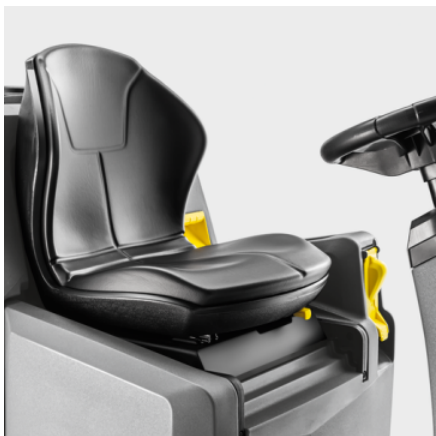

B 110 R BC+D75+DOSE

Nasedna mašina za ribanje i sušenje B 110 R kojom se lako rukuje ima radnu površinu od 75 centimetara, dve tanjiraste četke i funkciju Auto Fill za brzu dopunu rezervoara od 110 litara čistom vodom.

Opseg isporuke

Ugradni punjač
Savijena usisna šina
kanister za doziranje sredstva za čišćenje sa sistemom zatvorene petlje

Oprema

Automatsko dopunjavanje
Sistem ispiranja rezervoara
Snažan vučni pogon
Automatsko zaustavljanje vode
DOSE
Parking brake
Elektromagnetni ventil
Sistem s 2 rezervoara
Height-adjustable seat
Indikator nivoa čiste vode: Preko vodenog pritiska
serijski sa dnevnim svetlom
malo doziranje sredstva za čišćenje, do 0,25%
robustan prednji odbojnik
sa doziranjem vode u zavisnosti od brzine
ažuriranje softvera i procenu gubitaka na daljinu preko upravljanja voznim parkom Kärcher
koncept boja i rukovanja Kärcher
Sistem pametnih ključeva Kärcher KIK sa preko 30 jezika i pojedinačnim korisničkim dozvolama
mogućnost priključivanja držača za brisko „Home Base“ i slično
električni i mehanički prekidač s plovkom

Korisnici moraju biti obučeni za upotrebu uređaja.

Height-adjustable seat

- Savršen položaj za sedenje, bez obzira na visinu rukovaoca.
- Izuzetno udobno sedište tokom dugog rada.
- Dozvoljava duže intervale rada bez umaranja.