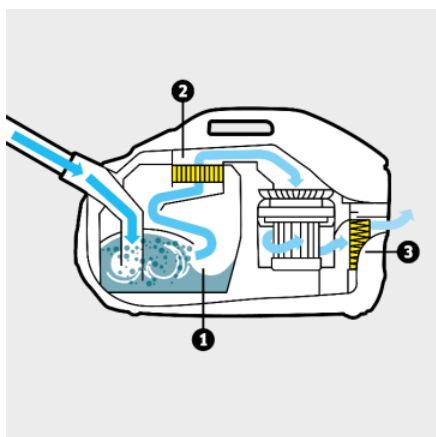

1.195-240.0

- Čuvanje pribora na uređaju
- Pogodno za alergičare

Tehnički podaci

		4054278283319
Tip usisivača		Usisivač sa vodenim filterom
Klasa energetske efikasnosti		A
Nazivna ulazna snaga / Amps	W	650
Vodeni filter	l	2
Radni prečnik	m	11,2
Napon napajanja	V / Hz	220 - 240 / 50 - 60
Težina bez pribora	kg	7,5
Težina sa ambalažom	kg	11
Dimenzije (D × Š × V)	mm	535 × 289 × 345

Oprema

Usisno crevo	m	2,1
Drška s mekim rukohvatom		■
Teleskopska usisna cev		■
Preklopna podna papučica za suvo usisavanje		■
Uski nastavak		■
Nastavak za tapacir		■
HEPA 13-filter (EN1822:1998)		■
Praktičan položaj za odlaganje		■
Čuvanje pribora na uređaju		■
Odstranjivač pene "FoamStop"		■
Filter za zaštitu motora		■

■ Sadržano u obimu isporuke

Višestepeni sistem filtera se sastoji od inovativnog vodenog filtera, perivog među filtera i HEPA 13-filtera (EN1822:1998)

- Filtrira 99,95% prašine iz vazduha.
- Tako obezbeđuje svež i čist vazduh i prijatnu klimu u prostoriji.
- Pogodan za one koji imaju alergiju.

Izvadivi vodeni filter

- Jednostavan za punjenje i za čišćenje.

Praktičan položaj za odlaganje

- Kod prekida u toku rada udoban kao i brz položaj za među parkiranje usisne cevi i podne mlaznice.
- Odlaganje uređaja koje ne zauzima puno mesta.