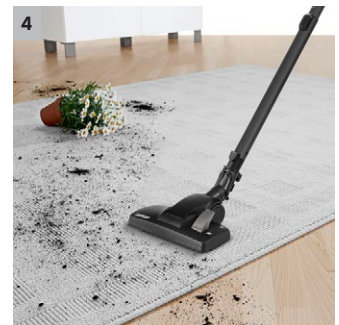

3 Automatsko namotavanje kabla

- Pritiskom na dugme namotava se čist električni kabl.

4 Motor energetske efikasnosti & podna mlaznica optimizovana za strujanje

- Vrhunska snaga čišćenja uz malu potrošnju energije.