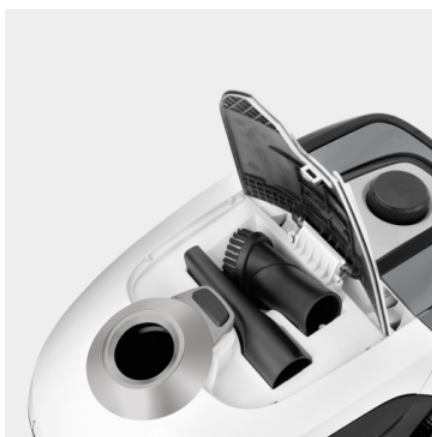

Oprema

Usisno crevo	m	1,5 / sa savijenom drškom
Preklopna podna papučica za suvo usisavanje		■
Filterska vrećica		fлис
Praktičan položaj za odlaganje		■
Automatsko namotavanje kabla		■
Mlaznica za pod		■
Uski nastavak		■
Meka četka za prašinu		■

■ Sadržano u obimu isporuke

Sistem filter vrećica koji je jednostavan za upotrebu

- Jednostavno vađenje.
- Nema kontakta s nečistoćom.

Čuvanje pribora

- Pribor se može uredno odložiti na uređaju.
- Tako su mlaznice uvek nadohvat ruke.