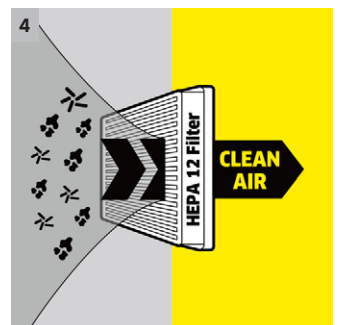

VC 2

Idealan za praktično čišćenje stanova i manjih kuća: kompaktni usisivač s kesom VC 2 jednostavan je za rukovanje.

1 Sistem filter vrećica koji je jednostavan za upotrebu

- Jednostavno vađenje.
- Nema kontakta s nečistoćom.

2 Čuvanje pribora

- Pribor se može uredno odložiti na uređaju.
- Tako su mlaznice uvek nadohvat ruke.

3 Odvojiva podna mlaznica

- Mogućnost postavljanja dodatnog pribora za idealno čišćenje svih područja u kući.

4 HEPA higijenski filter

- Pouzdano filtrira najsitniju nečistoću kao, recimo, polen i druge čestice koje izazivaju alergije.
- Čist izlazni vazduh - za zdravu klimu stanovanja.

VC 2

- Jednostavno vađenje filterske kese
- HEPA hygiene filter (EN 1882:1998)
- Veoma tih