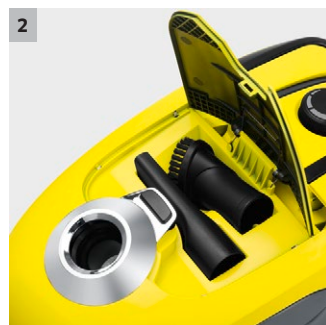

VC 2

Idealan za praktično čišćenje stanova i manjih kuća: kompaktni usisivač s kesom VC 2 jednostavan je za rukovanje.

1 Sistem filter vrećica koji je jednostavan za upotrebu

- Jednostavno vađenje.
- Nema kontakta s nečistoćom.

4 HEPA higijenski filter

- Pouzdano filtrira najsitniju nečistoću kao, recimo, polen i druge čestice koje izazivaju alergije.
- Čist izlazni vazduh - za zdravu klimu stanovanja.

VC 2

- Jednostavno vađenje filterske kese
- HEPA hygiene filter (EN 1882:1998)
- Veoma tih

Oprema

Suction hose	1,5 / sa savijenom drškom
Telescopic suction tube	■
Mlaznica za usisavanje na suvo sa prekopčavanjem	■
HEPA 12-filter (EN1822:1998)	■
Automatsko namotavanje kabla	■
Praktičan položaj za odlaganje	■
Crevice nozzle	■
Mlaznica za pod	■
četakaca za nameštaj	■
Pribor na usisnoj cevi	■
■ Sadržano u obimu isporuke	