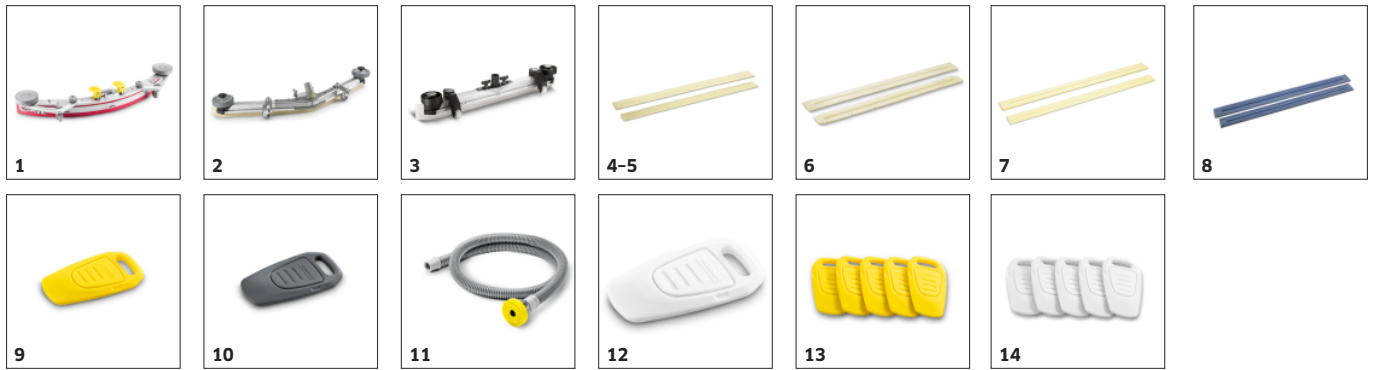

PRIBOR B 150 R + R 75 1.246-020.2

		Kataloški br.		
USISNE POLUGE I USISNICE				
Usisne poluge, kompletne				
Brisač, 950 mm, parabolično	1	4.778-007.0	Parabolična, robustna usisna šina napravljena od aluminijuma, usisne širine 950 mm, s brzom spojnicom. Ostavlja odlične rezultate usisavanja i sušenja. Zamena usisne usne bez alata.	■
Usisna poluga, 1100 mm, V oblik	2	4.777-081.0	Sa podesivim potpornim točkicama i libelom za precizno podešavanje: usisna poluga u V-obliku, dužine 1100 mm. Bristači od robustnog i prozirnog poliuretana, koji je otporan na ulje.	□
Usisna poluga, 940 mm, ravan	3	4.777-402.0	Prava usisna poluga sa podesivim potpornim točkicama. Duga 940 mm. Izbrazdane usisne poluge otporne na ulja od poliuretana otpornog na habanje za sve uobičajene podove. Uključujući dodatne tegove za ravnomeran potisni pritisak.	□
Usisnice za usisne poluge				
Usisne usne za usisnu polugu u V-obliku, otporna na ulje, rebrasto, 1222 mm	4	6.273-025.0	Usisni set sa rebrastom strukturom od čvrstog, providnog poliuretana za usisne poluge u V-obliku dužine 1100 mm. Uverljiva svojstvom klizanja na svim podovima..	□
Usisne usne, otporna na ulje, rebrasto, 960 mm	5	6.273-208.0	Komplet usisnih usana koji se sastoji od prednjeg i zadnjeg gumenog brisača. Dužina 960 mm. U zatvorenoj verziji od ulje otpornog, i providnog poliuretana, koji je otporan na habanje. Za standardne podove.	□
Usisne usne, otporna na ulje, sa prorezom, 960 mm	6	6.273-205.0	Komplet usisnih usana koji se sastoji od prednjeg i zadnjeg gumenog brisača. Dužina 960 mm. U rezanoj verziji od ulje otpornog, i providnog poliuretana, koji je otporan na habanje. Za nežne podove.	□
Usisne usne, otporna na ulje, zatvorena, 960 mm	7	6.273-291.0	Komplet usisnih usana za strukturirane podove, koji se sastoji od prednjeg i zadnjeg gumenog brisača. Dužina 960 mm. U zatvorenoj verziji od ulje otpornog i providnog poliuretana, koji je otporan na habanje.	□
Usisne usne, Prirodna guma, 960 mm	8	6.273-214.0	Komplet usisnih usana koji se sastoji od prednjeg i zadnjeg gumenog brisača. Dužina 960 mm. U rebrastoj verziji od mekane prirodne gume. Za sve standardne podove.	□
OSTALI PRIBOR BR / BD				
Ostalo				
KIK-ključ, žuta	9	5.035-344.0	Korisnički ključ za upotrebu uređaja	■
KIK-ključ, siva	10	5.035-348.0	Ključ za upotrebu uređaja za nadzornika.	■
Cev za punjenje	11	6.680-124.0	Crevo za punjenje dužine 1500 mm sa univerzalnim levkom olakšava punjenje mašine sa slavinom za vodu. Pogodan za sve uobičajene slavine.	□
KIK-ključ, bela	12	4.035-076.0	Korisnički ključ koji se može programirati za upotrebu uređaja	□
Set KIK-ključeva, žuta	13	4.035-408.0	Žuti KIK ključ pruža operateru mogućnosti podešavanja. Obim isporuke: 5 komada.	□
KIK-set ključeva, bela	14	4.035-064.0	5 bela ključeva sa priveskom. Svaki ključ se može individualno podesiti pomoću sivog ključa koji ste dobili uz mašinu. Podešavanje parametara mašine uvek ostaje isto. Privezak se koristi za identifikaciju ključa. Tako se npr. mogu podesiti parametri za čišćenje leti ili zimi, na suncu ili kiši, na osetljivim i robusnim podovima ili u radionici i Showroom-u.	□