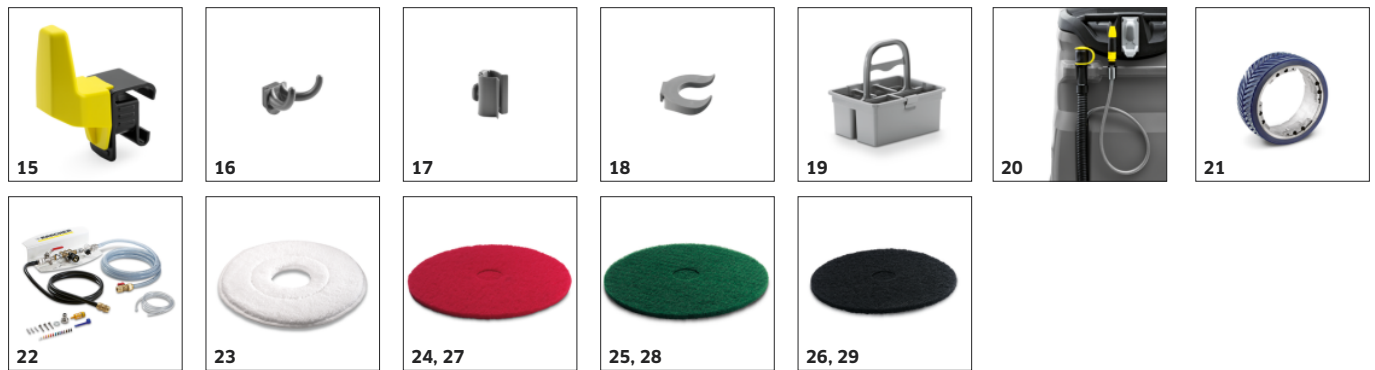

PRIBOR B 200 R + D 110

1.246-200.2

		Kataloški br.		
OSTALI PRIBOR BR / BD				
Prilozak Home-Base				
Univerzalne kuke-Set	15	4.070-075.0	Set kuka i adaptear za pričvršćivanje na Home-Base- šinu Karcher mašine za ribanje i usisavanje. Idealan je za skladištenje creva (na primer, ABS prskanjem i usisavanjem) na uređaju.	☐
Dvostruka kuka	16	6.980-077.0	Dvostruka kuka za pričvršćivanje vreća za smeće, torbi itd. na mašinu. Samo u kombinaciji sa Adapter Homebase 5.035-488.0.	☐
Drška držača siva	17	6.980-078.0	Mop stezaljka za pričvršćivanje mopa za mašinu. Samo u kombinaciji sa Adapter Homebase 5.035-488.0.	☐
Držak bočice	18	6.980-080.0	Pogodan za transport sprej boca - samo u kombinaciji sa Adapter Home-Base 5.035-488.0.	☐
Home-Base-Kit „Box“	19	4.035-406.0	Homebase Kit "Box" nudi dovoljno prostora za sigurno skladištenje tri boce za deterdžente, kao i krpe za čišćenje, krpe za brisanje, lopatice, vreće za smeće, rukavice & Co.	☐
Sistem ručnog ispiranja	20	4.035-515.0	Omogućava ispiranje rezervoara sa svežom vodom. Uklj. crevo, mlaznicu za prskanje i držač creva.	☐
Točkovi/gume				
Prednji točak, Supergrip	21	6.435-810.0	Kombinacija specijalne mešavina guma i V-profila ove ulje otporne bandaže za prednji točak povećava vuču i osigurava vrlo dobra lepljiva svojstva na klizavim površinama.	☐
Pomoćni pribor za doziranje				
Stanica za doziranje sredstava za čišćenje DS 3	22	2.641-811.0	Priključkom na slavinu za vodu sredstvo za čišćenje se odgovarajuće razblaženo sipa u rezervoar za svežu vodu. Takođe u vezi sa ABS sistemom za punjenje. Uklj. Blokator povratnog toka (DIN EN 1717).	☐
DISK PODLOGE/TANJIRIĆ ZA POKRETANJE PODLOGE				
Mikrofiber podloga				
Jastučić od mikrovlakana, bela, 533 mm, 5 Kom	23	6.369-961.0	Odlična snaga čišćenja. Čisti duboko i keramičke pločice od porcelanskog kamena.	☐
Podloge				
Jastučić, srednje mekana, crvena, 533 mm, 5 Kom	24	6.369-017.0	5 podloga, srednje mekane, crvene. Prečnika 533 mm. Za čišćenje svih podova.	☐
Jastučić, srednje tvrda, zelena, 533 mm, 5 Kom	25	6.369-016.0	5 podloga, srednje tvrde, zelene. Prečnika 533 mm. Za čišćenje jako zaprljanih podova i za osnovno čišćenje.	☐
Jastučić, tvrda, crna, 533 mm, 5 Kom	26	6.369-015.0	5 podloga, tvrde, crne. Prečnika 533 mm. Za uklanjanje tvrdokornih nečistoća i za temeljno čišćenje.	☐
Jastučić, srednje mekana, crvena, 457 mm, 5 Kom	27	6.369-024.0	5 podloga, polumeke, crvene. Prečnika 457 mm. Za čišćenje svih podova. Odgovarajuće npr. za D 90.	☐
Jastučić, srednje tvrda, zelena, 457 mm, 5 Kom	28	6.369-023.0	5 podloga, polutvrde, zelene. Prečnika 457 mm. Za čišćenje jako zaprljanih podova i za temeljno čišćenje. Odgovarajuće npr. za D 90.	☐

☐ dodatni pribor