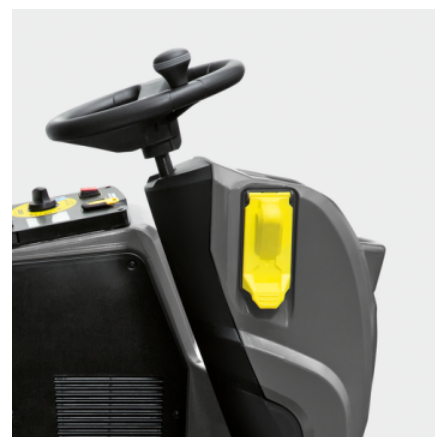

Auto-Fill (opcija)

- Automatic fresh water tank filling.
- Priključite crevo za svežu vodu i ventilacija se automatski zaustavlja, ako je rezervoar pun.