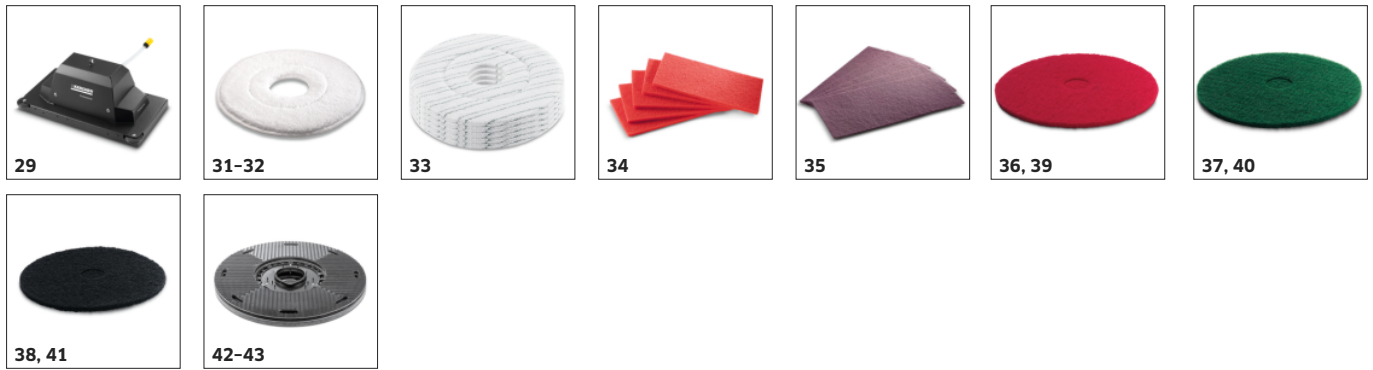

PRIBOR B 80 W BP DOSE (TANJIR)

1.259-010.2

		Kataloški br.		
GLAVE ČETKE				
Glava s četkama S65	29	2.763-030.0	Podna glava s podlogom za čišćenje za povratak sjaja tvrdih i otpornih podova. Konstantni kontaktni pritisak na celoj površini podloge. Čisti duž samih ivica i uglova.	☐
STRUGALJKE				
Komplet za zamenu brisača za glavu četke	30	2.763-031.0	Plutajući brisači se prilagođavaju podlozi. Pogodno za D 90, D 75 i D 65.	☐
DISK PODLOGE/TANJIRIĆ ZA POKRETANJE PODLOGE				
Mikrofiber podloga				
Jastučić od mikrofibre, bela, 381 mm, 5 Kom	31	6.371-078.0	5 mikrofiber podloga, belih. Sa rupom u sredini. Prečnika 381 mm. Izvanredna snaga čišćenja. Čisti duboko u pore i pločice od finog kamena. Odgovara npr. za D 75, BD 75/140 R i BD 40/25 C.	☐
Jastučić od mikrovlakana, bela, 356 mm, 5 Kom	32	6.369-959.0	5 mikrofiber podloga, belih. Sa rupom u sredini i prečnikom od 356 mm. Izvanredna snaga čišćenja. Čisti duboko u pore i pločice od finog kamena. Odgovarajuće npr. za D 65.	☐
	33	6.905-060.0	5 podloga od mikrofibre, belo / zeleno. Sa rupom za centriranje i prečnikom od 356 mm. Odlična snaga čišćenja. Čisti i keramičke pločice od porcelanskog kamena. Pogodan za npr. D 65.	☐
Podloge				
Jastučić, srednje mekana, crvena, 650 mm, 5 Kom	34	6.371-000.0	Polutvrda podloga (650 × 300 mm) u izvedbi crvene boje za čišćenje svih podova u kombinaciji sa glavom S 65.	☐
Jastučić, tvrda, braon, 650 mm, 5 Kom	35	4.642-025.0	Tvrda, braon podloga (650 × 300 mm) skupa sa čičak trakom. Za saniranje zaštitnog filma u kombinaciji sa glavom S 65. Samo za neosetljive podne obloge.	☐
Jastučić, srednje mekana, crvena, 381 mm, 5 Kom	36	6.369-791.0	5 podloga, polumeke, crvene. Prečnika 381 mm. Za čišćenje svih podova. Odgovarajuće npr. za D 75.	☐
Jastučić, srednje tvrda, zelena, 381 mm, 5 Kom	37	6.369-790.0	5 podloga, polutvrde, zelene. Prečnika 457 mm. Za čišćenje jako zaprljanih podova i za temeljno čišćenje. Odgovarajuće npr. za D 75.	☐
Jastučić, tvrda, crna, 381 mm, 5 Kom	38	6.369-789.0	5 podloga, tvrde, crne. Prečnika 381 mm. Za uklanjanje tvrdokornih nečistoća i za temeljno čišćenje. Odgovarajuće npr. za D 75.	☐
Jastučić, srednje mekana, crvena, 356 mm, 5 Kom	39	6.369-003.0	5 podloga, polumeke, crvene, prečnika 356 mm. Za čišćenje svih podova. Odgovarajuće npr. za D 65.	☐
Jastučić, srednje tvrda, zelena, 356 mm, 5 Kom	40	6.369-002.0	5 podloga, polutvrde, zelene. Prečnika 356 mm. Za čišćenje jako zaprljanih podova i za temeljno čišćenje. Odgovarajuće npr. za D 65.	☐
Jastučić, tvrda, crna, 356 mm, 5 Kom	41	6.369-001.0	5 podloga, tvrde, crne. Prečnika 356 mm. Za uklanjanje tvrdokornih nečistoća i za temeljno čišćenje. Odgovarajuće npr. za D 65.	☐
Tanjirić za pokretanje podloge				
Pogonski nosač jastučića, 375 mm	42	4.762-447.0	Pogonski nosač jastučića za čišćenje pomoću jastučića, prečnika 375 mm. Sa spojnicom za brzu montažu, čičak površinom i centralnim fiksiranjem. Pogodan za npr. D 75.	☐

☐ dodatni pribor