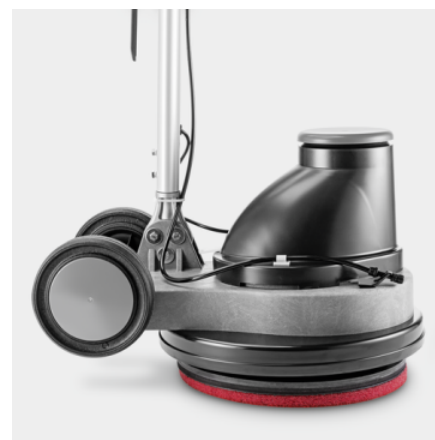

Veliki točkovi

- Takođe je jednostavan za transportovanje na dužim deonicama
- Udobno savladavanje stepenica
- Može se transportovati i u položaju za odlaganje