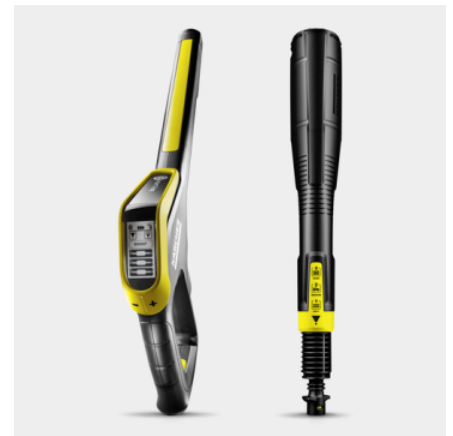

Pištolj za raspršivanje Smart Control i mlazna cev 3 u 1 Multi Jet

- Pištolj za raspršivanje sa LCD ekranom i tasterima za pritisak ili doziranje sredstva za čišćenje.
- Rotirajuća mlazna cev 3 u 1 Multi Jet sadrži tri različite mlaznice koje se lako menjaju.
- Quick Connect za lako povezivanje creva visokog pritiska i pribora.