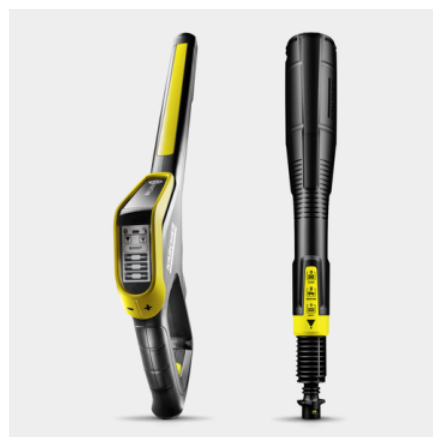

Pištolj za raspršivanje Smart Control i mlazna cev 3 u 1 Multi Jet

- Pištolj za raspršivanje sa LCD ekranom i tasterima za pritisak ili doziranje sredstva za čišćenje.
- Rotirajuća mlazna cev 3 u 1 Multi Jet sadrži tri različite mlaznice koje se lako menjaju.
- Quick Connect za lako povezivanje creva visokog pritiska i pribora.