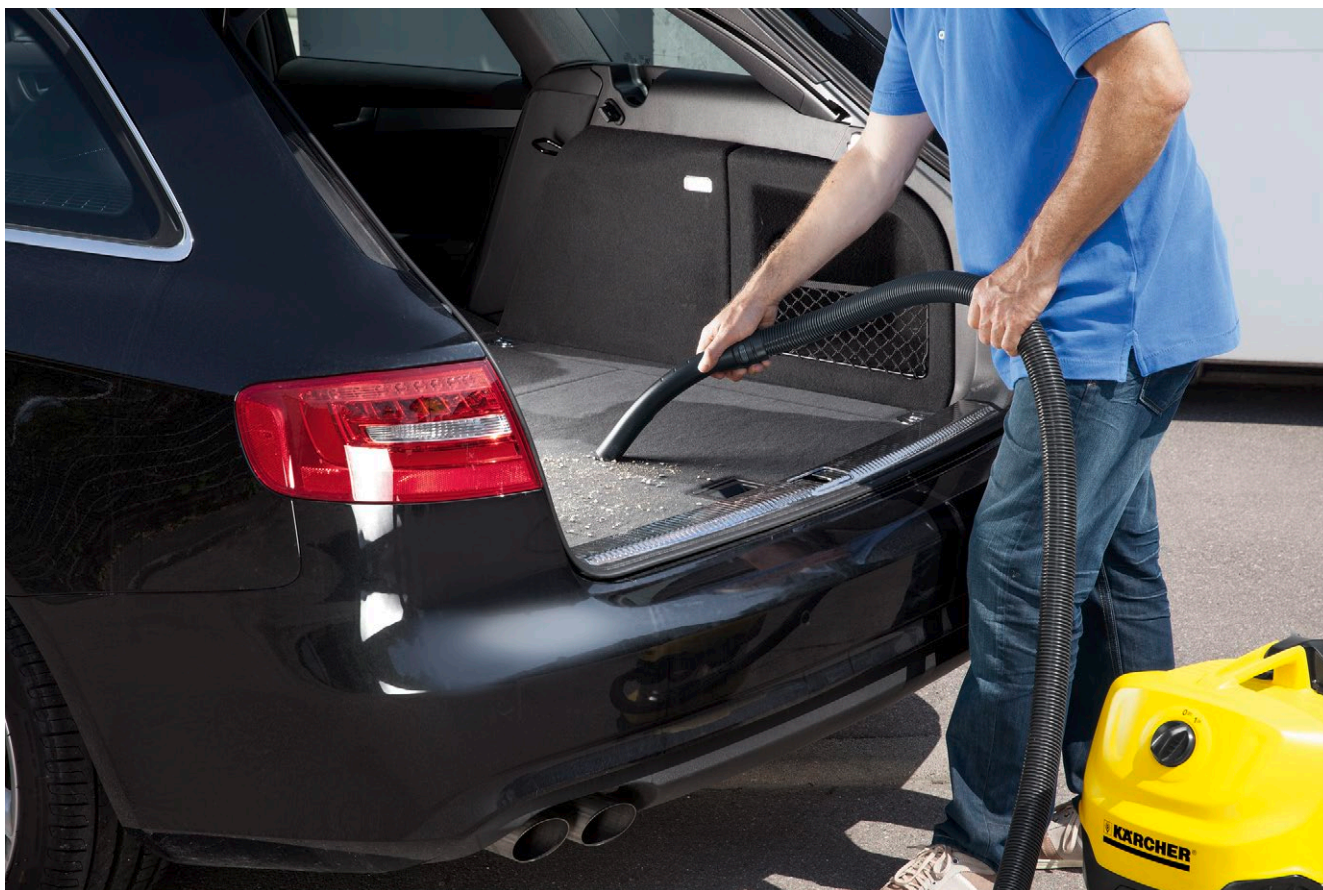

3 Skidiva drška

- Nudi mogućnost, da se različite mlaznice stave direktno na crevo za usisavanje.
- Za najjednostavnije usisavanje takođe i na najužim prostorima.

4 Praktičan položaj za odlaganje

- Kod prekida u toku rada udoban kao i brz položaj za među parkiranje usisne cevi i podne mlaznice.