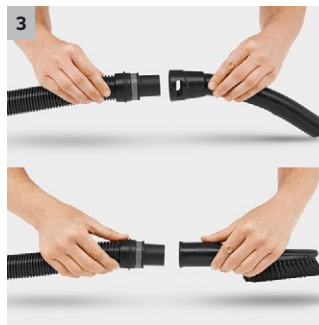

WD 4 Premium

Višenamenski usisivač WD 4 Premium. Izuzetno snažan i energetski efikasan. Robusni 20-litarski rezervoar od nerđajućeg čelika, filter s ravnim naborima i parkirni položaj za prekide u radu.

2 Novo razvijena mlaznica za pod i crevo za usisavanje

- Za najbolji rezultat čišćenja, sve jedno da li se radi o suvoj ili mokroj, finoj ili gruboj prljavštini.
- Za najveći komfor pri radu i fleksibilnost prilikom usisavanja.

3 Skidiva drška

- Nudi mogućnost, da se različite mlaznice stave direktno na crevo za usisavanje.
- Za najjednostavnije usisavanje takođe i na najužim prostorima.

4 Praktičan položaj za odlaganje

- Kod prekida u toku rada udoban kao i brz položaj za među parkiranje usisne cevi i podne mlaznice.

WD 4 Premium

- Odvojiva filterska kasetna s filterom s ravnim naborima
- Novorazvijeni pribor za najbolje rezultate čišćenja
- Higijenska filterska kesa od flisa

Tehnički podaci

Kataloški br.	1.348-150.0	
	4039784916432	
Strujni tip	V / Hz	220 - 240 / 50 - 60
Stvarna usisna snaga*	Air watts	220
Potrošnja struje	W	1000
Zapremina posude	l	20
Materijal posude		Nerdajući čelik
Nominalna širina za pribor	mm	35
Priključni kabl	m	5
Težina	kg	7,5
Dimenzije (D x Š x V)	mm	384 × 365 × 526