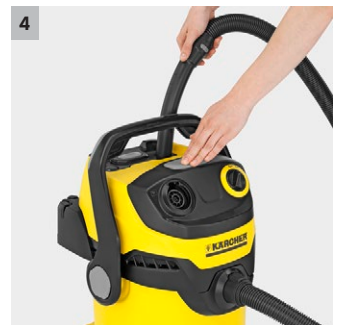

## WD 5

Višenamenski usisivači WD 5: ekstremno visok stepen usisne snage, a ipak štedi struju. Sa velikim plastičnim rezervoarom od 25 l, jedinstvenom filter tehnikom i funkcijom čišćenja filtera.

### 3 Skidiva drška

- Nudi mogućnost, da se različite mlaznice stave direktno na crevo za usisavanje.
- Za najjednostavnije usisavanje takođe i na najužim prostorima.