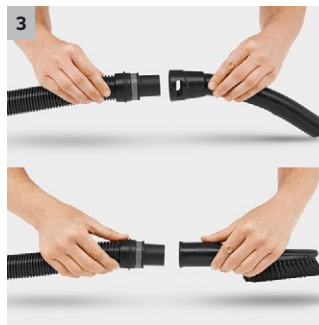

## WD 5

Višenamenski usisivači WD 5: ekstremno visok stepen usisne snage, a ipak štedi struju. Sa velikim plastičnim rezervoarom od 25 l, jedinstvenom filter tehnikom i funkcijom čišćenja filtera.

### 3 Skidiva drška

- Nudi mogućnost, da se različite mlaznice stave direktno na crevo za usisavanje.
- Za najjednostavnije usisavanje takođe i na najužim prostorima.