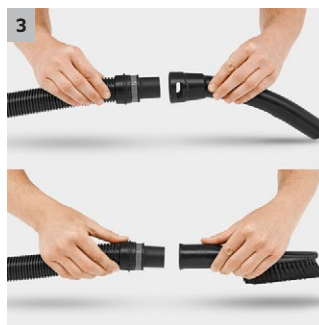

WD 5 Premium

WD 5 Premium: veoma jak i efikasan višenamenski usisivač sa prohronskim rezervoarom od 25 l, filterom s ravnim naborima u skidivoj kaseti i funkcijom čišćenja filtera i funkcijom duvanja.

1 Patentirana tehnika skidanja filtera

- Najjednostavnije vadenje filtera za nekoliko sekundi otvaranjem kasete za prljavštinu - u potpunosti bez kontakta sa prljavštinom.
- Za mokro i suvo usisavanje bez zamene filtera.

2 Novo razvijena mlaznica za pod i crevo za usisavanje

- Za najbolji rezultat čišćenja, sve jedno da li se radi o suvoj ili mokroj, finoj ili gruboj prljavštini.
- Za najveći komfor pri radu i fleksibilnost prilikom usisavanja.

3 Skidiva drška

- Nudi mogućnost, da se različite mlaznice stave direktno na crevo za usisavanje.
- Za najjednostavnije usisavanje takođe i na najužim prostorima.

Oprema

Suction hose	2,2	Komforna 3 u 1 drška	■
Ručka koja može da se skine, s elektrostatičkom zaštitom	■	Čuvanje pribora na uređaju	■
Usisne cevi	2 × 0,5 / 35 / plastic	Cable hook	■
Flat pleated filter	u kaseti za filter koja se može izvaditi	Pretinci za odlaganje za male delove	■
Filterska vrećica od netkanog tekstila	1		
Crevice nozzle	■		
Funkcija čišćenja filtera	■		
Funkcija duvanja	■		
Parking pozicija	■		
Sturdy bumper	■		
Obrtni prekidač (uklj./isklj.)	■		