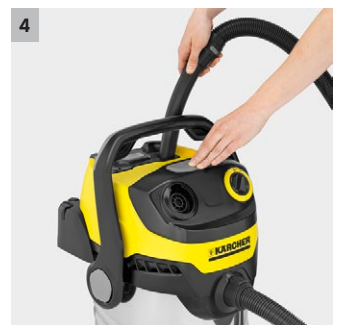

4 Izvanredno čišćenje filtera

- Jaki impulsi udari vazduha prenose pritiskom na dugme prljavštinu iz filtera u rezervoar.
- Snaga usisavanja je brzo uspostavljena.